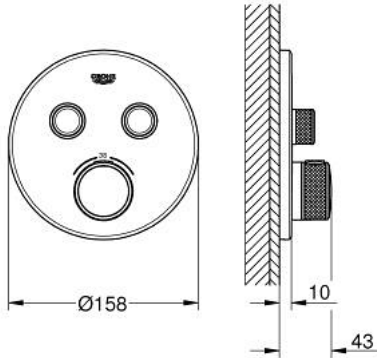

GROHTHERM SMARTCONTROL 29 119 DC0 ترموستات للتركيب المخفي بصماميين

وصف المنتج

• اللون: supersteel

• trim set for GROHE Rapido SmartBox (35 600/35 604)

• تركيب مغطى، قابل للتعديل عكسيًا بزاوية 6 درجة

• شمسة جدارية معدنية مع GROHE QuickFix (شمسة وعازل عمود بغطاء،

• محدد درجة الحرارة GROHE SafeStop Plus الاختياري عند 43 °م أو 46 °م مدرج

• صمامات لارجعية مدمجة وصفايات للأثرية

• multiple outlets can be run simultaneously

• without roughing-in set 35 600/35 604 (please order separately)

• لتر/دقيقة

• أداء التدفق: المخرج B = 24 لتر/دقيقة المخرج C = 26 لتر/دقيقة المخرج B+C = 29

GROHTHERM SMARTCONTROL 29 119 DC0 ترموستات للتركيب المخفي بصماميين

الآن - 2020 ريان، قطع الغيار

- 1: لوح تحميل (48363000 رقم الطلب.)
- 2: مقبض تحكم في درجة الحرارة (49029DC0 رقم الطلب.)
- 3: غطاء منقوب من المنتصف (49032DC0 رقم الطلب.)
- 4: زر يعمل بالضغط (48361DC0 رقم الطلب.)
- 4.1: pushbutton (14077000 رقم الطلب.)
- 5: خرطوشة (48359000 رقم الطلب.)
- 5.1: محور دوران (49088000 رقم الطلب.)
- 6: قلب مضغوط ترموستاتي 3/4 بوصة (49028000 رقم الطلب.)
- 7: صمامات مانعة للإرجاع (47979000 رقم الطلب.)
- 8: عازل (48360000 رقم الطلب.)
- 9: موسع مقبس* (49059000 رقم الطلب.)
- 10: مجموعه حماية من الطرد الرجعي* (14055000 رقم الطلب.) (EN1717)
- 11: قلب GROHE TurboStat 3/4 بوصة* (49003000 رقم الطلب.)
- 12: سدادات خدمة* (1405300M رقم الطلب.)
- 13: طقم تمديد عام لخلطات المقيض فردي، 25 ملم* (14048000 رقم الطلب.)