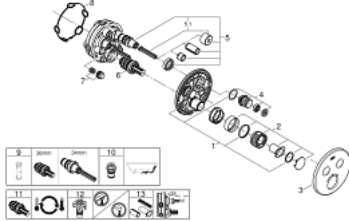

• محدد درجة الحرارة GROHE SafeStop Plus الاختياري عند 43 °م أو 46 °م مدرج

• صمامات لارجعية مدمجة وصفايات للأثرية

• multiple outlets can be run simultaneously

• without roughing-in set 35 600/35 604 (please order separately)

• لتر/دقيقة

• أداء التدفق: المخرج B = 24 لتر/دقيقة المخرج C = 26 لتر/دقيقة المخرج B+C = 29

GROHTHERM SMARTCONTROL 29 119 DC0 ترموستات للتركيب المخفي بصماميين

الآن - 2020 ريان، قطع الغيار

- 1: لوح تحميل (48363000 رقم الطلب.)
- 2: مقبض تحكم في درجة الحرارة (49029DC0 رقم الطلب.)
- 3: غطاء منقوب من المنتصف (49032DC0 رقم الطلب.)
- 4: زر يعمل بالضغط (48361DC0 رقم الطلب.)
- 4.1: pushbutton (14077000 رقم الطلب.)
- 5: خرطوشة (48359000 رقم الطلب.)
- 5.1: محور دوران (49088000 رقم الطلب.)
- 6: قلب مضغوط ترموستاتي 3/4 بوصة (49028000 رقم الطلب.)
- 7: صمامات مانعة للإرجاع (47979000 رقم الطلب.)
- 8: عازل (48360000 رقم الطلب.)
- 9: موسع مقبس* (49059000 رقم الطلب.)
- 10: مجموعه حماية من الطرد الرجعي* (14055000 رقم الطلب.) (EN1717)
- 11: قلب GROHE TurboStat 3/4 بوصة* (49003000 رقم الطلب.)
- 12: سدادات خدمة* (1405300M رقم الطلب.)
- 13: طقم تمديد عام لخلطات المقيض فردي، 25 ملم* (14048000 رقم الطلب.)