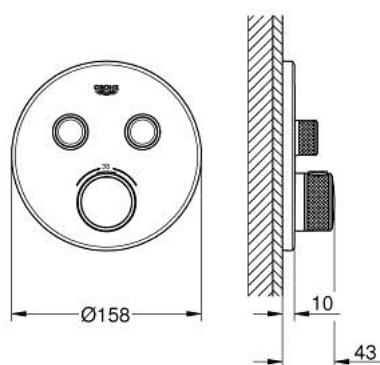

29 119 DA0 GROHTHERM SMARTCONTROL MÉLANGEUR THERMOSTATIQUE POUR INSTALLATION ENCASTRÉE 2 SORTIES

DESCRIPTION DU PRODUIT

- Couleur: warm sunset
- à associer avec GROHE Rapido SmartBox (35 604)
- rosace murale en métal avec GROHE FastFixation, ajustable rétroactivement de 6°
- finition GROHE LongLife
- bouton poussoir SmartControl pour ON-OFF, tourner pour régler le débit
- pictogrammes échangeables
- GROHE TurboStat régulation thermostatique quasi-instantanée
- GROHE SafeStop butée à 38°C
- GROHE SafeStop Plus limiteur de température en option à 43°C ou 46°C inclus
- clapets anti-retour et filtres intégrés
- sorties multiples pouvant être utilisées simultanément
- livré sans corps encastré 35 604 (à commander séparément)
- débit: sortie B = 24 l/min sortie C = 26 l/min sortie B+C = 29 l/min