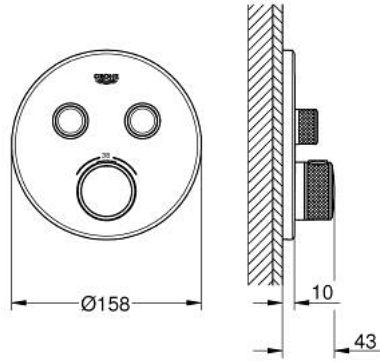

GROHTHERM SMARTCONTROL 29 119 DA0 ترموستات للتركيب المخفي بصماميين

وصف المنتج

• اللون: warm sunset

• trim set for GROHE Rapido SmartBox (35 600/35 604)

• تركيب مغطى، قابل للتعديل عكسياً بزاوية 6 درجة

• شمسة جدارية معدنية مع GROHE QuickFix (شمسة وعازل عمود بغطاء،

• طلاء GROHE LongLife

• من GROHE EcoJoy إلى تدفق كامل

• GROHE SmartControl اضغط للتشغيل/الإيقاف، أدر لتعديل المقدار

• exchangeable symbols

• القلب المصغر GROHE TurboStat بالعنصر الحراري الشمعي

• زر أمان GROHE SafeStop عند 38 °م

• لتر/دقيقة

• أداء التدفق: المخرج B = 24 لتر/دقيقة المخرج C = 26 لتر/دقيقة المخرج B+C = 29