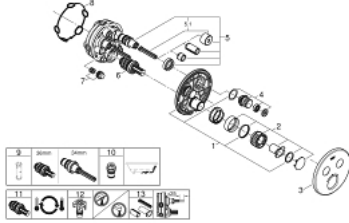

• زر أمان GROHE SafeStop عند 38 °م

• محدد درجة الحرارة GROHE SafeStop Plus الاختياري عند 43 °م أو 46 °م مدرج

• صمامات لارجعية مدمجة وصفايات للأثرية

• multiple outlets can be run simultaneously

• without roughing-in set 35 600/35 604 (please order separately)

• لتر/دقيقة

• أداء التدفق: المخرج B = 24 لتر/دقيقة المخرج C = 26 لتر/دقيقة المخرج B+C = 29

GROHTHERM SMARTCONTROL 29 119 AL0 ترموستات للتركيب المخفي بصماميين

الآن - 2020 ريانى، قطع الغيار

- 1: لوح تحميل (48363000 رقم الطلب.)
- 2: مقبض تحكم في درجة الحرارة (49029AL0 رقم الطلب.)
- 3: غطاء منقوب من المنتصف (49032AL0 رقم الطلب.)
- 4: زر يعمل بالضغط (48361AL0 رقم الطلب.)
- 4.1: pushbutton (14077000 رقم الطلب.)
- 5: خرطوشة (48359000 رقم الطلب.)
- 5.1: محور دوران (49088000 رقم الطلب.)
- 6: قلب مضغوط ترموستاتي 3/4 بوصة (49028000 رقم الطلب.)
- 7: صمامات مانعة للإرجاع (47979000 رقم الطلب.)
- 8: عازل (48360000 رقم الطلب.)
- 9: موسع مقبىس* (49059000 رقم الطلب.)
- 10: مجموعه حماية من الطرد الرجعي* (14055000 رقم الطلب.) (EN1717)
- 11: قلب GROHE TurboStat 3/4 بوصة* (49003000 رقم الطلب.)
- 12: سدادات خدمة* (14053000 رقم الطلب.)
- 13: طقم تمديد عام لخلطات المقبض فردي، 25 ملم* (14048000 رقم الطلب.)