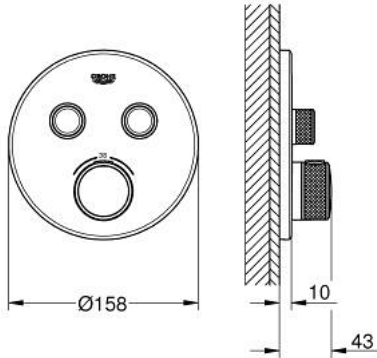

GROHTHERM SMARTCONTROL 29 119 AL0 ترموستات للتركيب المخفي بصماميين

وصف المنتج

• اللون: brushed hard graphite

• trim set for GROHE Rapido SmartBox (35 600/35 604)

• تركيب مغطى، قابل للتعديل عكسياً بزاوية 6 درجة

• شمسة جدارية معدنية مع GROHE QuickFix (شمسة وعازل عمود بغطاء،

• طلاء GROHE LongLife

• من GROHE EcoJoy إلى تدفق كامل

• GROHE SmartControl اضغط لتشغيل/الإيقاف، أدر لتعديل المقدار

• exchangeable symbols

• القلب المصغر GROHE TurboStat بالعنصر الحراري الشمعي

• لتر/دقيقة

• أداء التدفق: المخرج B = 24 لتر/دقيقة المخرج C = 26 لتر/دقيقة المخرج B+C = 29

GROHTHERM SMARTCONTROL 29 119 AL0 ترموستات للتركيب المخفي بصماميين

الآن - 2020 ريانى، قطع الغيار

- 1: لوح تحميل (48363000 رقم الطلب.)
- 2: مقبض تحكم في درجة الحرارة (49029AL0 رقم الطلب.)
- 3: غطاء منقوب من المنتصف (49032AL0 رقم الطلب.)
- 4: زر يعمل بالضغط (48361AL0 رقم الطلب.)
- 4.1: pushbutton (14077000 رقم الطلب.)
- 5: خرطوشة (48359000 رقم الطلب.)
- 5.1: محور دوران (49088000 رقم الطلب.)
- 6: قلب مضغوط ترموستاتي 3/4 بوصة (49028000 رقم الطلب.)
- 7: صمامات مانعة للإرجاع (47979000 رقم الطلب.)
- 8: عازل (48360000 رقم الطلب.)
- 9: موسع مقبىس* (49059000 رقم الطلب.)
- 10: مجموعه حماية من الطرد الرجعي* (14055000 رقم الطلب.) (EN1717)
- 11: قلب GROHE TurboStat 3/4 بوصة* (49003000 رقم الطلب.)
- 12: سدادات خدمة* (14053000 رقم الطلب.)
- 13: طقم تمديد عام لخلطات المقبض فردي، 25 ملم* (14048000 رقم الطلب.)