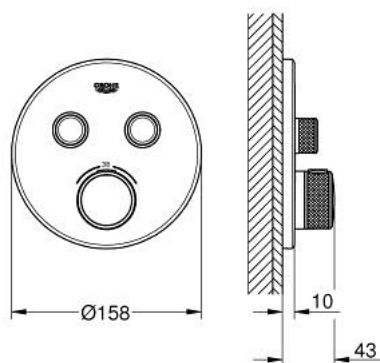

29 119 A00 GROHTHERM SMARTCONTROL MÉLANGEUR THERMOSTATIQUE POUR INSTALLATION ENCASTRÉE 2 SORTIES

DESCRIPTION DU PRODUIT

- Couleur: hard graphite
- à associer avec GROHE Rapido SmartBox (35 604)
- rosace murale en métal avec GROHE FastFixation, ajustable rétroactivement de 6°
- finition GROHE LongLife
- bouton poussoir SmartControl pour ON-OFF, tourner pour régler le débit
- pictogrammes échangeables
- GROHE TurboStat régulation thermostatique quasi-instantanée
- GROHE SafeStop butée à 38°C
- GROHE SafeStop Plus limiteur de température en option à 43°C ou 46°C inclus
- clapets anti-retour et filtres intégrés
- sorties multiples pouvant être utilisées simultanément
- livré sans corps encastré 35 604 (à commander séparément)
- débit: sortie B = 24 l/min sortie C = 26 l/min sortie B+C = 29 l/min