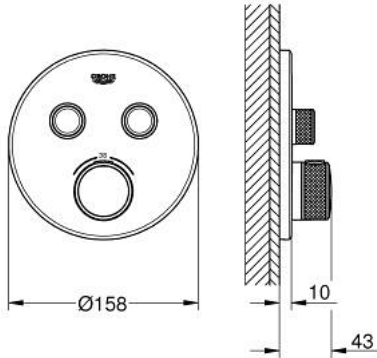

## GROHTHERM SMARTCONTROL 29 119 A00 ترموستات للتركيب المخفي بصماميين

وصف المنتج

• اللون: hard graphite

• trim set for GROHE Rapido SmartBox (35 600/35 604)

• تركيب مغطى، قابل للتعديل عكسياً بزاوية 6 درجة

• شمسة جدارية معدنية مع GROHE QuickFix (شمسة وعازل عمود بغطاء،

• طلاء GROHE LongLife

• من GROHE EcoJoy إلى تدفق كامل

• GROHE SmartControl اضغط للتشغيل/الإيقاف، أدر لتعديل المقدار

• exchangeable symbols

• القلب المصغر GROHE TurboStat بالعنصر الحراري الشمعي

• لتر/دقيقة

• أداء التدفق: المخرج B = 24 لتر/دقيقة المخرج C = 26 لتر/دقيقة المخرج B+C = 29