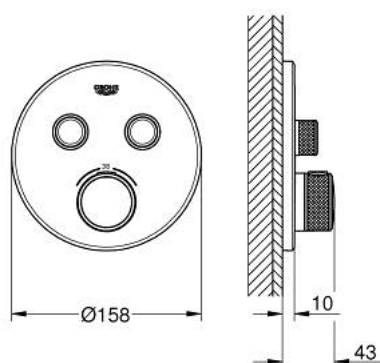

29 119 243 0 GROHTHERM SMARTCONTROL MÉLANGEUR THERMOSTATIQUE POUR INSTALLATION ENCASTRÉE 2 SORTIES

DESCRIPTION DU PRODUIT

- Couleur: matte black
- à associer avec GROHE Rapido SmartBox (35 604)
- rosace murale en métal avec GROHE FastFixation, ajustable rétroactivement de 6°
- bouton poussoir SmartControl pour ON-OFF, tourner pour régler le débit
- pictogrammes échangeables
- GROHE TurboStat régulation thermostatique quasi-instantanée
- GROHE ProGrip avec surface moletée
- GROHE SafeStop butée à 38°C
- GROHE SafeStop Plus limiteur de température en option à 43°C ou 46°C inclus
- clapets anti-retour et filtres intégrés
- sorties multiples pouvant être utilisées simultanément
- livré sans corps encastré 35 604 (à commander séparément)
- débit: sortie B = 24 l/min sortie C = 26 l/min sortie B+C = 29 l/min

29 119 243 0 GROHTHERM SMARTCONTROL MÉLANGEUR THERMOSTATIQUE POUR INSTALLATION ENCASTRÉE 2 SORTIES

PIÈCES DE RECHANGE, mai 2024 – now

- 1: Plaque de montage (Numéro de commande 48363000)
- 2: poignée de sélection de la température (Numéro de commande 490292430)
- 2.1: Plaque de couverture (Numéro de commande 1015032430)
- 2.2: adaptateur de poignée (Numéro de commande 1015059990)
- 3: Rosace (Numéro de commande 490322430)
- 4: Commande pour WC bouton-poussoir (Numéro de commande 483612430)
- 4.1: touche (Numéro de commande 140772430)
- 5: Cartouche (Numéro de commande 48359000)
- 5.1: Set Axe Guide coupe S/Stop SmrtCtrl (Numéro de commande 49088000)
- 6: Élément thermostatique compact 3/4" (Numéro de commande 49028000)
- 7: clapet de non-retour (Numéro de commande 47979000)
- 8: Joint (Numéro de commande 48360000)
- 9: Clef (Numéro de commande 49059000)*
- 10: Dispositif de sécurité (selon DIN EN 1717) (Numéro de commande 14055000)*
- 11: Elmt thm 3/4" inversé SmartControl (Numéro de commande 49003000)*
- 12: Boutons de service (Numéro de commande 1405300M)*
- 13: Extension universelle pour mitigeurs mécaniques - 25 mm (Numéro de commande 14048000)*