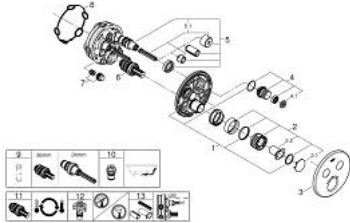

29 119 243 0 GROHTHERM SMARTCONTROL MÉLANGEUR THERMOSTATIQUE POUR INSTALLATION ENCASTRÉE 2 SORTIES

DESCRIPTION DU PRODUIT

- Couleur: matte black
- à associer avec GROHE Rapido SmartBox (35 604)
- rosace murale en métal avec GROHE FastFixation, ajustable rétroactivement de 6°
- bouton poussoir SmartControl pour ON-OFF, tourner pour régler le débit
- pictogrammes échangeables
- GROHE TurboStat régulation thermostatique quasi-instantanée
- GROHE ProGrip avec surface moletée
- GROHE SafeStop butée à 38°C
- GROHE SafeStop Plus limiteur de température en option à 43°C ou 46°C inclus
- clapets anti-retour et filtres intégrés
- sorties multiples pouvant être utilisées simultanément
- livré sans corps encastré 35 604 (à commander séparément)
- débit: sortie B = 24 l/min sortie C = 26 l/min sortie B+C = 29 l/min

29 119 243 0 GROHTHERM SMARTCONTROL MÉLANGEUR THERMOSTATIQUE POUR INSTALLATION ENCASTRÉE 2 SORTIES

PIÈCES DE RECHANGE, mai 2024 – now

- 1: Plaque de montage (Numéro de commande 48363000)
- 2: poignée de sélection de la température (Numéro de commande 490292430)
- 2.1: Plaque de couverture (Numéro de commande 1015032430)
- 2.2: adaptateur de poignée (Numéro de commande 1015059990)
- 3: Rosace (Numéro de commande 490322430)
- 4: Commande pour WC bouton-poussoir (Numéro de commande 483612430)
- 4.1: touche (Numéro de commande 140772430)
- 5: Cartouche (Numéro de commande 48359000)
- 5.1: Set Axe Guide coupe S/Stop SmrtCtrl (Numéro de commande 49088000)
- 6: Élément thermostatique compact 3/4" (Numéro de commande 49028000)
- 7: clapet de non-retour (Numéro de commande 47979000)
- 8: Joint (Numéro de commande 48360000)
- 9: Clef (Numéro de commande 49059000)*
- 10: Dispositif de sécurité (selon DIN EN 1717) (Numéro de commande 14055000)*
- 11: Elmt thm 3/4" inversé SmartControl (Numéro de commande 49003000)*
- 12: Boutons de service (Numéro de commande 1405300M)*
- 13: Extension universelle pour mitigeurs mécaniques - 25 mm (Numéro de commande 14048000)*