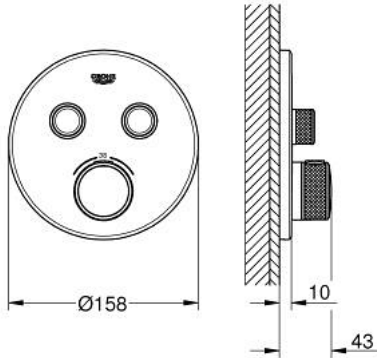

• محدد درجة الحرارة GROHE SafeStop Plus الاختياري عند 43° م أو 46° م مدرج

• صمامات لارجعية مدمجة وصفائيات للأتربة

• multiple outlets can be run simultaneously

• without roughing-in set 35 600/35 604 (please order separately)

• لتر/دقيقة

• أداء التدفق: المخرج B = 24 لتر/دقيقة المخرج C = 26 لتر/دقيقة المخرج B+C = 29

GROHTHERM SMARTCONTROL 29 119 243 0 ترموستات للتركيب المخفي بصماميين

الآن - 2024 ويام, قطع الغيار

- 1: لوح تحميل (48363000 رقم الطلب.)
 - 2: مقبض تحكم في درجة الحرارة (490292430 رقم الطلب.)
 - 2.1: غطاء تغطية (1015032430 رقم الطلب.)
 - 2.2: handle adaptor (1015059990 رقم الطلب.)
 - 3: غطاء منقوب من المنتصف (490322430 رقم الطلب.)
 - 4: زر يعمل بالضغط (483612430 رقم الطلب.)
 - 4.1: pushbutton (140772430 رقم الطلب.)
 - 5: خرطوشة (48359000 رقم الطلب.)
 - 5.1: محور دوران (49088000 رقم الطلب.)
 - 6: قلب مضغوط ترموستاتي 3/4 بوصة (49028000 رقم الطلب.)
 - 7: صمامات مانعة للإرجاع (47979000 رقم الطلب.)
 - 8: عازل (48360000 رقم الطلب.)
 - 9: موسع مقبس* (49059000 رقم الطلب.)
 - 10: مجموعه حماية من الطرد الرجعي* (14055000 رقم الطلب.) (EN1717)
 - 11: قلب GROHE TurboStat 3/4 بوصة* (49003000 رقم الطلب.)
 - 12: سدادات خدمة* (14053000 رقم الطلب.)
 - 13: طقم تمديد عام لخلاطات المقبض فردي, 25 ملم* (14048000 رقم الطلب.)
- * إكسسوارات* اختيارية*