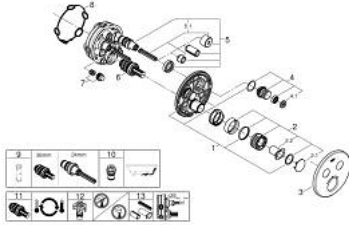

• محدد درجة الحرارة GROHE SafeStop Plus الاختياري عند 43° م أو 46° م مدرج

• صمامات لارجعية مدمجة وصفائيات للأتربة

• multiple outlets can be run simultaneously

• without roughing-in set 35 600/35 604 (please order separately)

• لتر/دقيقة

• أداء التدفق: المخرج B = 24 لتر/دقيقة المخرج C = 26 لتر/دقيقة المخرج B+C = 29

GROHTHERM SMARTCONTROL 29 119 243 0 ترموستات للتركيب المخفي بصماميين

الآن - 2024 ويام, قطع الغيار

- 1: لوح تحميل (48363000 رقم الطلب.)
 - 2: مقبض تحكم في درجة الحرارة (490292430 رقم الطلب.)
 - 2.1: غطاء تغطية (1015032430 رقم الطلب.)
 - 2.2: handle adaptor (1015059990 رقم الطلب.)
 - 3: غطاء منقوب من المنتصف (490322430 رقم الطلب.)
 - 4: زر يعمل بالضغط (483612430 رقم الطلب.)
 - 4.1: pushbutton (140772430 رقم الطلب.)
 - 5: خرطوشة (48359000 رقم الطلب.)
 - 5.1: محور دوران (49088000 رقم الطلب.)
 - 6: قلب مضغوط ترموستاتي 3/4 بوصة (49028000 رقم الطلب.)
 - 7: صمامات مانعة للإرجاع (47979000 رقم الطلب.)
 - 8: عازل (48360000 رقم الطلب.)
 - 9: موسع مقبس* (49059000 رقم الطلب.)
 - 10: مجموعه حماية من الطرد الرجعي* (14055000 رقم الطلب.) (EN1717)
 - 11: قلب GROHE TurboStat 3/4 بوصة* (49003000 رقم الطلب.)
 - 12: سدادات خدمة* (14053000 رقم الطلب.)
 - 13: طقم تمديد عام لخلاطات المقبض فردي, 25 ملم* (14048000 رقم الطلب.)
- * إكسسوارات* اختيارية*