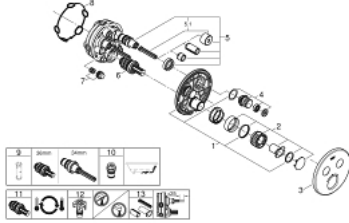

• زر أمان GROHE SafeStop عند 38 °م

• محدود درجة الحرارة GROHE SafeStop Plus الاختياري عند 43 °م أو 46 °م مدرج

• صمامات لارجعية مدمجة وصفابيات للأثرية

• multiple outlets can be run simultaneously

• without roughing-in set 35 600/35 604 (please order separately)

• لتر/دقيقة

• أداء التدفق: المخرج B = 24 لتر/دقيقة المخرج C = 26 لتر/دقيقة المخرج B+C = 29

GROHTHERM SMARTCONTROL 29 119 000 ترموستات للتركيب المخفي بصماميين

الآن - 2020 ريانى، قطع الغيار

- 1: لوح تحميل (48363000 رقم الطلب.)
 - 2: مقبض تحكم في درجة الحرارة (49029000 رقم الطلب.)
 - 2.1: غطاء تغطية (1015030000 رقم الطلب.)
 - 2.2: handle adaptor (1015059990 رقم الطلب.)
 - 3: غطاء منقوب من المنتصف (49032000 رقم الطلب.)
 - 4: زر يعمل بالضغط (48361000 رقم الطلب.)
 - 4.1: pushbutton (14077000 رقم الطلب.)
 - 5: خرطوشة (48359000 رقم الطلب.)
 - 5.1: محور دوران (49088000 رقم الطلب.)
 - 6: قلب مضغوط ترموستاتي 3/4 بوصة (49028000 رقم الطلب.)
 - 7: صمامات مانعة للإرجاع (47979000 رقم الطلب.)
 - 8: عازل (48360000 رقم الطلب.)
 - 9: موسع مقبس* (49059000 رقم الطلب.)
 - 10: مجموعه حماية من الطرد الرجعي* (14055000 رقم الطلب.) (EN1717)
 - 11: قلب GROHE TurboStat 3/4 بوصة* (49003000 رقم الطلب.)
 - 12: سدادات خدمة* (1405300M رقم الطلب.)
 - 13: طقم تمديد عام لخلاطات المقبض فردي، 25 ملم* (14048000 رقم الطلب.)
- * إكسسوارات* اختيارية*