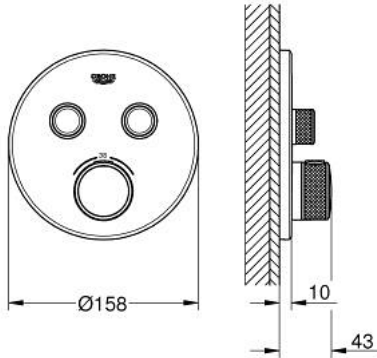

• زر أمان GROHE SafeStop عند 38 °م

• محدود درجة الحرارة GROHE SafeStop Plus الاختياري عند 43 °م أو 46 °م مدرج

• صمامات لارجعية مدمجة وصفابيات للأثرية

• multiple outlets can be run simultaneously

• without roughing-in set 35 600/35 604 (please order separately)

• لتر/دقيقة

• أداء التدفق: المخرج B = 24 لتر/دقيقة المخرج C = 26 لتر/دقيقة المخرج B+C = 29

GROHTHERM SMARTCONTROL 29 119 000 ترموستات للتركيب المخفي بصماميين

الآن - 2020 ريانى، قطع الغيار

- 1: لوح تحميل (48363000 رقم الطلب.)
 - 2: مقبض تحكم في درجة الحرارة (49029000 رقم الطلب.)
 - 2.1: غطاء تغطية (1015030000 رقم الطلب.)
 - 2.2: handle adaptor (1015059990 رقم الطلب.)
 - 3: غطاء منقوب من المنتصف (49032000 رقم الطلب.)
 - 4: زر يعمل بالضغط (48361000 رقم الطلب.)
 - 4.1: pushbutton (14077000 رقم الطلب.)
 - 5: خرطوشة (48359000 رقم الطلب.)
 - 5.1: محور دوران (49088000 رقم الطلب.)
 - 6: قلب مضغوط ترموستاتي 3/4 بوصة (49028000 رقم الطلب.)
 - 7: صمامات مانعة للإرجاع (47979000 رقم الطلب.)
 - 8: عازل (48360000 رقم الطلب.)
 - 9: موسع مقبس* (49059000 رقم الطلب.)
 - 10: مجموعه حماية من الطرد الرجعي* (14055000 رقم الطلب.) (EN1717)
 - 11: قلب GROHE TurboStat 3/4 بوصة* (49003000 رقم الطلب.)
 - 12: سدادات خدمة* (1405300M رقم الطلب.)
 - 13: طقم تمديد عام لخلاطات المقبض فردي، 25 ملم* (14048000 رقم الطلب.)
- * إكسسوارات* اختيارية*