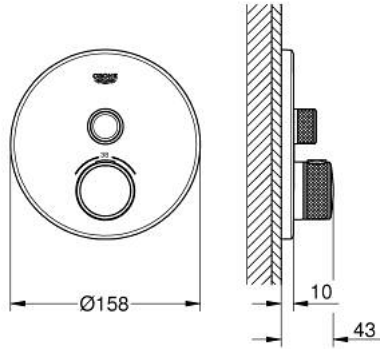

GROHTHERM SMARTCONTROL 29 118 MG0 ترموستات للتركيب المخفي بصمام واحد

وصف المنتج

• اللون: satin graphite

• trim set for GROHE Rapido SmartBox (35 600/35 604)

• تركيب مغطى، قابل للتعديل عكسياً بزاوية 6 درجة

• B/C لتر/دقيقة

• أداء التدفق: المخرج A (إلى الغالق الخارجي) = 34 لتر/دقيقة المخرج = 29