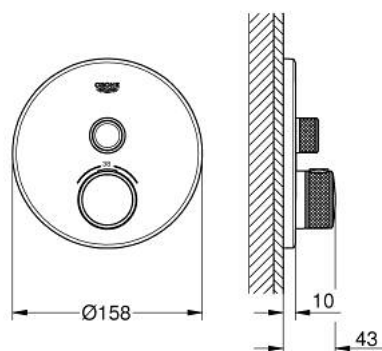

## 29 118 GN0 GROHTHERM SMARTCONTROL MÉLANGEUR THERMOSTATIQUE POUR INSTALLATION ENCASTRÉE 1 SORTIE

### DESCRIPTION DU PRODUIT

- Couleur: cool sunrise brossé
- à associer avec GROHE Rapido SmartBox (35 604)
- rosace murale en métal avec GROHE FastFixation, ajustable rétroactivement de 6°
- finition GROHE LongLife
- bouton poussoir SmartControl pour ON-OFF, tourner pour régler le débit
- pictogrammes échangeables
- GROHE TurboStat régulation thermostatique quasi-instantanée
- GROHE SafeStop butée à 38°C
- GROHE SafeStop Plus limiteur de température en option à 43°C ou 46°C inclus
- clapets anti-retour et filtres intégrés
- livré sans corps encastré 35 604 (à commander séparément)
- débit: sortie A = 34 l/min, sortie B/C = 29 l/min