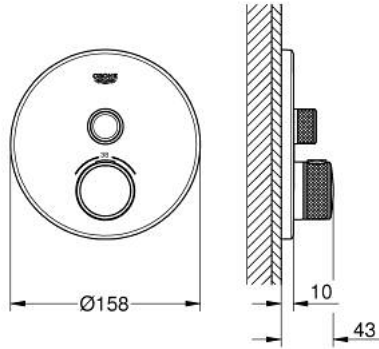

GROHTHERM SMARTCONTROL 29 118 GN0 ترموستات للتركيب المخفي بصمام واحد

وصف المنتج

• اللون: brushed cool sunrise

• trim set for GROHE Rapido SmartBox (35 600/35 604)

• تركيب مغطى، قابل للتعديل عكسياً بزاوية 6 درجة

• B/C لتر/دقيقة

• أداء التدفق: المخرج A (إلى الغالق الخارجي) = 34 لتر/دقيقة المخرج = 29