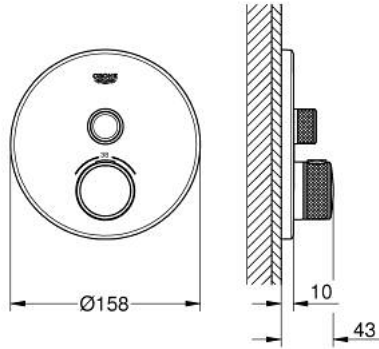

GROHTHERM SMARTCONTROL 29 118 DL0 ترموستات للتركيب المخفي بصمام واحد

وصف المنتج

• اللون: brushed warm sunset

• trim set for GROHE Rapido SmartBox (35 600/35 604)

• تركيب مغطى، قابل للتعديل عكسيًا بزاوية 6 درجة

• B/C لتر/دقيقة

• أداء التدفق: المخرج A (إلى الغالق الخارجي) = 34 لتر/دقيقة المخرج = 29