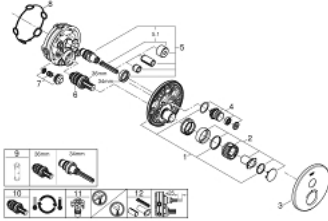

• محدد درجة الحرارة GROHE SafeStop Plus الاختياري عند 43° م أو 46° م مدرج

• صمامات لارجعية مدمجة وصفائيات للأتربة

• without roughing-in set 35 600/35 604 (please order separately)

• B/C لتر/دقيقة

• أداء التدفق: المخرج A (إلى الغالق الخارجي) = 34 لتر/دقيقة المخرج = 29

GROHTHERM SMARTCONTROL 29 118 DC0 ترموستات للتركيب المخفي بصمام واحد

الآن - 2020 ريانى، قطع الغيار

- 1: لوح تحميل (48362000 رقم الطلب.)
 - 2: مقبض تحكم في درجة الحرارة (49029DC0 رقم الطلب.)
 - 3: غطاء منقوب من المنتصف (49030DC0 رقم الطلب.)
 - 4: زر يعمل بالضغط (48361DC0 رقم الطلب.)
 - 4.1: pushbutton (14077000 رقم الطلب.)
 - 5: خرطوشة (48359000 رقم الطلب.)
 - 5.1: محور دوران (49088000 رقم الطلب.)
 - 6: قلب مضغوط ترموستاتي 3/4 بوصة (49028000 رقم الطلب.)
 - 7: صمام مانع للإرجاع (49085000 رقم الطلب.)
 - 8: عازل (48360000 رقم الطلب.)
 - 9: موسع مقبس* (49059000 رقم الطلب.)
 - 10: قلب GROHE TurboStat 3/4 بوصة* (49003000 رقم الطلب.)
 - 11: سدادات خدمة* (1405300M رقم الطلب.)
 - 12: طقم تمديد عام لخلطات المقبض فردي، 25 ملم* (14048000 رقم الطلب.)
- * إكسسوارات* اختيارية*