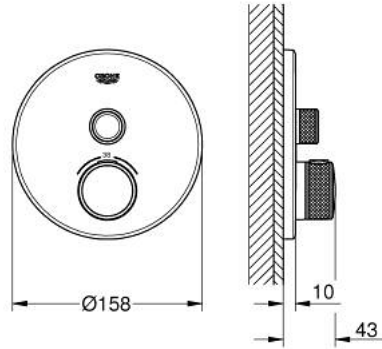

GROHTHERM SMARTCONTROL 29 118 DC0 ترموستات للتركيب المخفي بصمام واحد

وصف المنتج

• اللون: supersteel

• trim set for GROHE Rapido SmartBox (35 600/35 604)

• تركيب مغطى، قابل للتعديل عكسياً بزاوية 6 درجة

• شمسة جدارية معدنية مع GROHE QuickFix (شمسة وعازل عمود بغطاء،

GROHTHERM SMARTCONTROL 29 118 DC0 ترموستات للتركيب المخفي بصمام واحد

الآن - 2020 ريانى، قطع الغيار

- 1: لوح تحميل (48362000 رقم الطلب.)
 - 2: مقبض تحكم في درجة الحرارة (49029DC0 رقم الطلب.)
 - 3: غطاء منقوب من المنتصف (49030DC0 رقم الطلب.)
 - 4: زر يعمل بالضغط (48361DC0 رقم الطلب.)
 - 4.1: pushbutton (14077000 رقم الطلب.)
 - 5: خرطوشة (48359000 رقم الطلب.)
 - 5.1: محور دوران (49088000 رقم الطلب.)
 - 6: قلب مضغوط ترموستاتي 3/4 بوصة (49028000 رقم الطلب.)
 - 7: صمام مانع للإرجاع (49085000 رقم الطلب.)
 - 8: عازل (48360000 رقم الطلب.)
 - 9: موسع مقبس* (49059000 رقم الطلب.)
 - 10: قلب GROHE TurboStat 3/4 بوصة* (49003000 رقم الطلب.)
 - 11: سدادات خدمة* (1405300M رقم الطلب.)
 - 12: طقم تمديد عام لخلطات المقبض فردي، 25 ملم* (14048000 رقم الطلب.)
- * إكسسوارات* اختيارية*