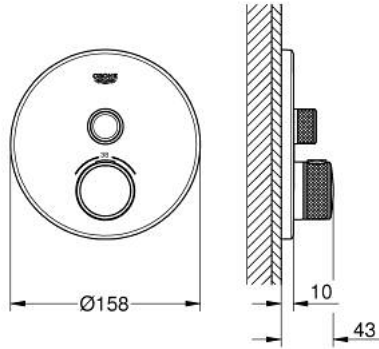

## GROHTHERM SMARTCONTROL 29 118 DA0 ترموستات للتركيب المخفي بصمام واحد

وصف المنتج

• اللون: warm sunset

• trim set for GROHE Rapido SmartBox (35 600/35 604)

• تركيب مغطى، قابل للتعديل عكسيًا بزاوية 6 درجة

• B/C لتر/دقيقة

• أداء التدفق: المخرج A (إلى الغالق الخارجي) = 34 لتر/دقيقة المخرج = 29