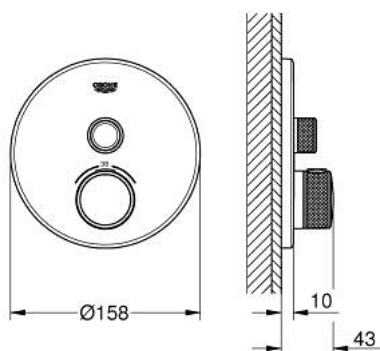

## 29 118 AL0 GROHTHERM SMARTCONTROL MÉLANGEUR THERMOSTATIQUE POUR INSTALLATION ENCASTRÉE 1 SORTIE

### DESCRIPTION DU PRODUIT

- Couleur: hard graphite brossé
- à associer avec GROHE Rapido SmartBox (35 604)
- rosace murale en métal avec GROHE FastFixation, ajustable rétroactivement de 6°
- finition GROHE LongLife
- bouton poussoir SmartControl pour ON-OFF, tourner pour régler le débit
- pictogrammes échangeables
- GROHE TurboStat régulation thermostatique quasi-instantanée
- GROHE SafeStop butée à 38°C
- GROHE SafeStop Plus limiteur de température en option à 43°C ou 46°C inclus
- clapets anti-retour et filtres intégrés
- livré sans corps encastré 35 604 (à commander séparément)
- débit: sortie A = 34 l/min, sortie B/C = 29 l/min