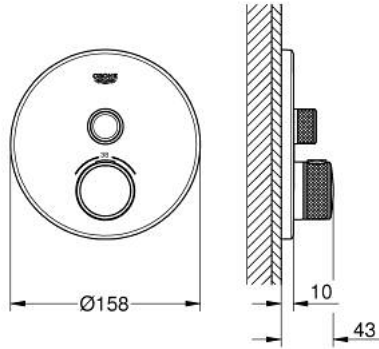

GROHTHERM SMARTCONTROL 29 118 AL0 ترموستات للتركيب المخفي بصمام واحد

وصف المنتج

• اللون: brushed hard graphite

• trim set for GROHE Rapido SmartBox (35 600/35 604)

• تركيب مغطى، قابل للتعديل عكسيًا بزاوية 6 درجة

• B/C لتر/دقيقة

• أداء التدفق: المخرج A (إلى الغالق الخارجي) = 34 لتر/دقيقة المخرج = 29