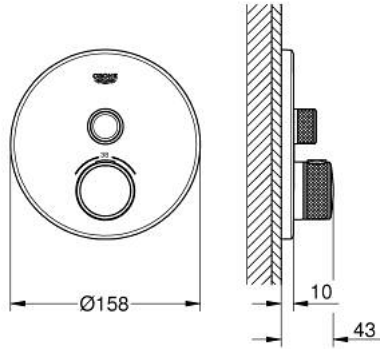

## GROHTHERM SMARTCONTROL 29 118 A00 ترموستات للتركيب المخفي بصمام واحد

وصف المنتج

• اللون: hard graphite

• trim set for GROHE Rapido SmartBox (35 600/35 604)

• تركيب مغطى، قابل للتعديل عكسيًا بزاوية 6 درجة

• B/C لتر/دقيقة

• أداء التدفق: المخرج A (إلى الغالق الخارجي) = 34 لتر/دقيقة المخرج = 29