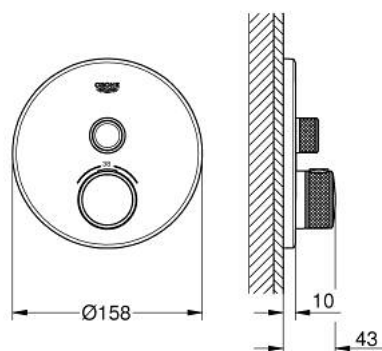

### DESCRIPTION DU PRODUIT

- Couleur: chromé
- à associer avec GROHE Rapido SmartBox (35 604)
- rosace murale en métal avec GROHE FastFixation, ajustable rétroactivement de 6°
- GROHE LongLife finition durable
- bouton poussoir SmartControl pour ON-OFF, tourner pour régler le débit
- pictogrammes échangeables
- GROHE TurboStat régulation thermostatique quasi-instantanée
- GROHE ProGrip avec surface moletée
- GROHE SafeStop butée à 38°C
- GROHE SafeStop Plus limiteur de température en option à 43°C ou 46°C inclus
- clapets anti-retour et filtres intégrés
- livré sans corps encastré 35 604 (à commander séparément)
- débit: sortie A = 34 l/min, sortie B/C = 29 l/min

### PIÈCES DE RECHANGE, janvier 2020 – now

- 1: Plaque de montage (Numéro de commande 48362000)
- 2: Poignée Thm cplte SmartCtrl encastré (Numéro de commande 49029000)
- 2.1: Plaque de couverture (Numéro de commande 1015030000)
- 2.2: adaptateur de poignée (Numéro de commande 1015059990)
- 3: Rosace (Numéro de commande 49030000)
- 4: Commande pour WC bouton-poussoir (Numéro de commande 48361000)
- 4.1: touche (Numéro de commande 14077000)
- 5: Cartouche (Numéro de commande 48359000)
- 5.1: Set Axe Guide coupe S/Stop SmrtCtrl (Numéro de commande 49088000)
- 6: Élément thermostatique compact 3/4" (Numéro de commande 49028000)
- 7: Clapet anti-retour (Numéro de commande 49085000)
- 8: Joint (Numéro de commande 48360000)
- 9: Clef (Numéro de commande 49059000)\*
- 10: Elmt thm 3/4" inversé SmartControl (Numéro de commande 49003000)\*
- 11: Boutons de service (Numéro de commande 1405300M)\*
- 12: Extension universelle pour mitigeurs mécaniques - 25 mm (Numéro de commande 14048000)\*