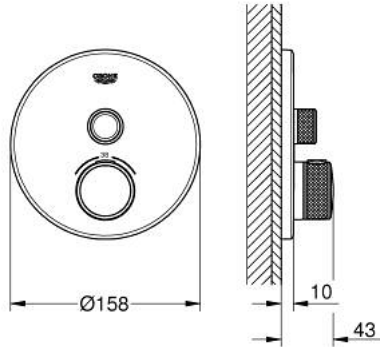

• زر أمان GROHE SafeStop عند 38 ° م

• محدود درجة الحرارة GROHE SafeStop Plus الاختياري عند 43 ° م أو 46 ° م مدرج

• صمامات لارجعية مدمجة وصفابيات للأثرية

• without roughing-in set 35 600/35 604 (please order separately)

• B/C لتر/دقيقة

• أداء التدفق: المخرج A (إلى الغالق الخارجي) = 34 لتر/دقيقة المخرج = 29

GROHTHERM SMARTCONTROL 29 118 000 ترموستات للتركيب المخفي بصمام واحد

الآن - 2020 ريانى، قطع الغيار

- 1: لوح تحميل (48362000 رقم الطلب.)
- 2: مقبض تحكم في درجة الحرارة (49029000 رقم الطلب.)
 - 2.1: غطاء تغطية (1015030000 رقم الطلب.)
 - 2.2: handle adaptor (1015059990 رقم الطلب.)
- 3: غطاء منقوب من المنتصف (49030000 رقم الطلب.)
- 4: زر يعمل بالضغط (48361000 رقم الطلب.)
 - 4.1: pushbutton (14077000 رقم الطلب.)
- 5: خرطوشة (48359000 رقم الطلب.)
 - 5.1: محور دوران (49088000 رقم الطلب.)
- 6: قلب مضغوط ترموستاتي 3/4 بوصة (49028000 رقم الطلب.)
- 7: صمام مانع للإرجاع (49085000 رقم الطلب.)
- 8: عازل (48360000 رقم الطلب.)
- 9: موسع مقبس* (49059000 رقم الطلب.)
- 10: قلب GROHE TurboStat 3/4 بوصة* (49003000 رقم الطلب.)
- 11: سدادات خدمة* (14053000 رقم الطلب.)
- 12: طقم تمديد عام لخلاطات المقبض فردي، 25 ملم* (14048000 رقم الطلب.)