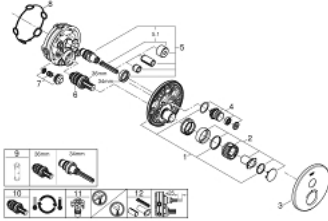

• زر أمان GROHE SafeStop عند 38 ° م

• محدود درجة الحرارة GROHE SafeStop Plus الاختياري عند 43 ° م أو 46 ° م مدرج

• صمامات لارجعية مدمجة وصفابيات للأثرية

• without roughing-in set 35 600/35 604 (please order separately)

• B/C لتر/دقيقة

• أداء التدفق: المخرج A (إلى الغالق الخارجي) = 34 لتر/دقيقة المخرج = 29

GROHTHERM SMARTCONTROL 29 118 000 ترموستات للتركيب المخفي بصمام واحد

الآن - 2020 ريانى، قطع الغيار

- 1: لوح تحميل (48362000 رقم الطلب.)
- 2: مقبض تحكم في درجة الحرارة (49029000 رقم الطلب.)
 - 2.1: غطاء تغطية (1015030000 رقم الطلب.)
 - 2.2: handle adaptor (1015059990 رقم الطلب.)
- 3: غطاء منقوب من المنتصف (49030000 رقم الطلب.)
- 4: زر يعمل بالضغط (48361000 رقم الطلب.)
 - 4.1: pushbutton (14077000 رقم الطلب.)
- 5: خرطوشة (48359000 رقم الطلب.)
 - 5.1: محور دوران (49088000 رقم الطلب.)
- 6: قلب مضغوط ترموستاتي 3/4 بوصة (49028000 رقم الطلب.)
- 7: صمام مانع للإرجاع (49085000 رقم الطلب.)
- 8: عازل (48360000 رقم الطلب.)
- 9: موسع مقبس* (49059000 رقم الطلب.)
- 10: قلب GROHE TurboStat 3/4 بوصة* (49003000 رقم الطلب.)
- 11: سدادات خدمة* (14053000 رقم الطلب.)
- 12: طقم تمديد عام لخلاطات المقبض فردي، 25 ملم* (14048000 رقم الطلب.)