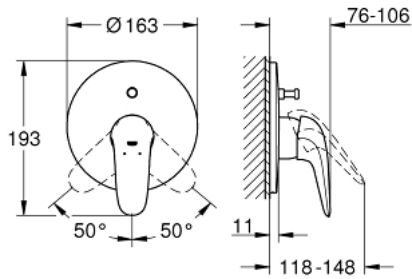

EUROSTYLE 29 099 003 خلاط البانيو المزود بمقبض فردي

وصف المنتج:

• اللون: كروم

• طقم للتركيب النهائي يلائم

• 33 961 000, 33 963 000, 33 965 000

• من دون الجسم المخفي

• مقبض معدني مصمت

• طلاء كروم GROHE LongLife

• تركيب GROHE FastFixation المغطى

• محول آلي: حمام/دش

• عازل الترس والعامود