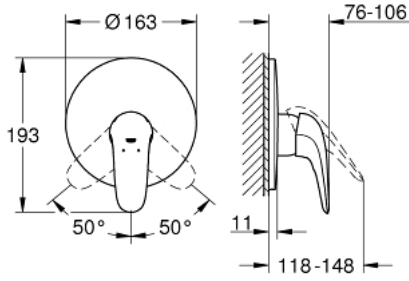

EUROSTYLE 29 098 003 خلاط الدش المزود بمقبض فردي

وصف المنتج:

• اللون: كروم

• trim set for use with rough-in box 33 963 001, 33 964 001, 33 965 001

• من دون الجسم المخفي

• مقبض معدني مصمت

• طلاء كروم GROHE LongLife

• تركيب GROHE FastFixation المغطى

• عازل الترس والعامود

• شمسة جدارية معدنية

EUROSTYLE 29 098 003 خلاط الدش المزود بمقبض فردي

الآن - 2015 ريمفون، قطع الغيار

1: مقبض معدني مصمت (رقم الطلب: 46954000)

2: غطاء مثقوب من المنتصف (رقم الطلب: 46904000)