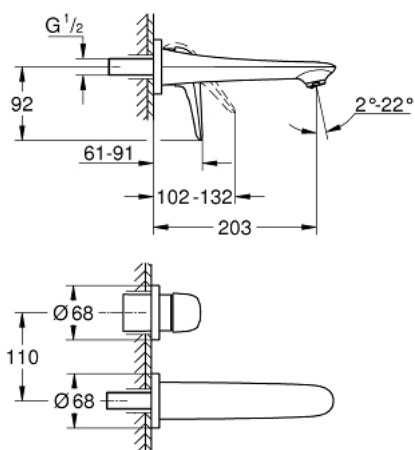

29 097 003 EUROSTYLE MITIGEUR MONOCOMMANDE 2 TROUS LAVABO TAILLE S

DESCRIPTION DU PRODUIT

- Couleur: chromé
- montage mural
- livré sans le corps encastré
- à associer avec 23 571 000 / 32 635 000
- rosace métallique
- levier plein en métal
- GROHE LongLife finition durable
- GROHE EcoJoy économie d'eau
- débit maximum à 3 bars : 5 l/min
- GROHE AquaGuide mousseur ajustable
- entraxe 110 mm
- saillie 203 mm

29 097 003 **EUROSTYLE MITIGEUR MONOCOMMANDE 2 TROUS LAVABO**
TAILLE S

PIÈCES DE RECHANGE, novembre 2015 – now

1: levier (Numéro de commande 46955000)

2: Brise-jet (Numéro de commande 46837000)

3: Rallonge (Numéro de commande 46943000)*