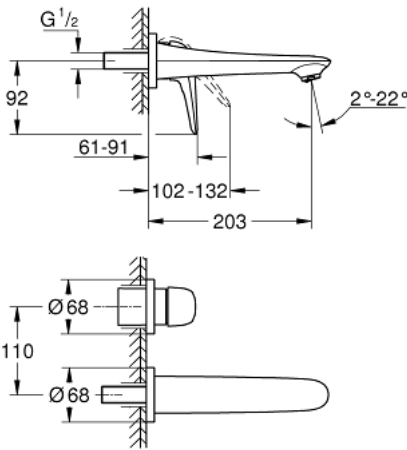

EUROSTYLE 29 097 003 خلاط حوض بفتحتين
/ مقاس متوسط

وصف المنتج:

• اللون: كروم

• مثبت على الجدار

• من دون الجسم المخفي

trim set for use with rough-in set 23 571 000 / 32 635 000

• الترس المعدني

• مقبض معدني مصمت

• طلاء كروم GROHE LongLife

• تقنية GROHE EcoJoy لمياه أقل وتدفق ممتاز

• maximum flow rate (at 3 bar): 5 l/min

• مرغي المياه القابل للتعديل GROHE AquaGuide

• المسافة الوسطى 110 مم

• بروز 203 مم

EUROSTYLE 29 097 003 خلاط حوض بفتحتين
/ مقاس متوسط

الآن - 2015 ريم فون, قطع الغيار

1: مقبض معدني مصمت (رقم الطلب: 46955000)

2: محافظ على استقامة التدفق (رقم الطلب: 46837000)

3: تطويلة* (رقم الطلب: 46943000)

* إكسسوارات اختيارية