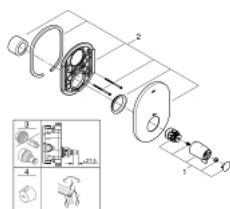

29 096 000 GROHTHERM SPECIAL FAÇADE POUR MITIGEUR THERMOSTATIQUE CENTRAL

DESCRIPTION DU PRODUIT

- Couleur: chromé
- à associer avec :
- 35 500 000 GROHE Rapido T
- livré sans le corps encastré
- étanchéité rosace et corps
- connexions cachées
- ailettes de poignée ergonomiques en métal
- poignée de température graduée avec stop réglable de 35° à 43° C
- butée de température métallique
- désinfection thermique facile avec clé optionnelle 47 994 000
- GROHE LongLife finition durable
- GROHE SafetyPlus

29 096 000 GROHTHERM SPECIAL FAÇADE POUR MITIGEUR THERMOSTATIQUE CENTRAL

PIÈCES DE RECHANGE, juillet 2015 – now

- 1: GRT Special poignée de température (Numéro de commande 49008000)
- 2: Rosace (Numéro de commande 49011000)
- 3: Set rallonge 27,5 mm (Numéro de commande 47780000)*
- 4: Poignée de déverrouillage de température (Numéro de commande 47994000)*