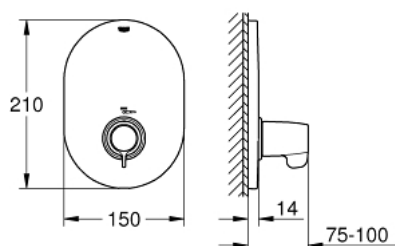

29 096 000 GROHTHERM SPECIAL FAÇADE POUR MITIGEUR THERMOSTATIQUE CENTRAL

DESCRIPTION DU PRODUIT

- Couleur: chromé
- à associer avec :
- 35 500 000 GROHE Rapido T
- livré sans le corps encastré
- étanchéité rosace et corps
- connexions cachées
- ailettes de poignée ergonomiques en métal
- poignée de température graduée avec stop réglable de 35° à 43° C
- butée de température métallique
- désinfection thermique facile avec clé optionnelle 47 994 000
- GROHE LongLife finition durable
- GROHE SafetyPlus

29 096 000 GROHTHERM SPECIAL FAÇADE POUR MITIGEUR THERMOSTATIQUE CENTRAL

PIÈCES DE RECHANGE, juillet 2015 – now

- 1: GRT Special poignée de température (Numéro de commande 49008000)
- 2: Rosace (Numéro de commande 49011000)
- 3: Set rallonge 27,5 mm (Numéro de commande 47780000)*
- 4: Poignée de déverrouillage de température (Numéro de commande 47994000)*