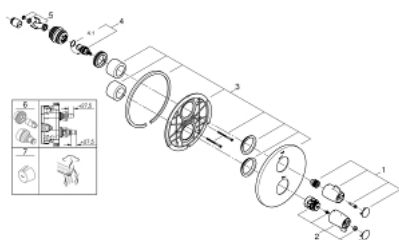

29 094 000 GROHTHERM SPECIAL FAÇADE POUR MITIGEUR THERMOSTATIQUE DOUCHE

DESCRIPTION DU PRODUIT

- Couleur: chromé
- à associer avec :
- 35 500 000 GROHE Rapido T
- livré sans le corps encastré
- étanchéité rosace et corps
- connexions cachées
- poignées ergonomiques
- poignée de température graduée avec stop réglable de 35° à 43° C
- robinet d'arrêt intégré
- butée de température métallique
- désinfection thermique facile avec clé optionnelle 47 994 000
- GROHE LongLife finition durable
- GROHE SafetyPlus

29 094 000 GROHTHERM SPECIAL FAÇADE POUR MITIGEUR THERMOSTATIQUE DOUCHE

PIÈCES DE RECHANGE, juillet 2015 – now

- 1: Poignée de débit (Numéro de commande 49007000)
- 2: GRT Special poignée de température (Numéro de commande 49008000)
- 3: Rosace (Numéro de commande 49013000)
- 4: Tête à disques en céramique 1/2" (Numéro de commande 45882000)
- 4.1: Joint torique 18,2 x 1,7 (Numéro de commande 0392400M)
- 5: Adaptateur (Numéro de commande 12702000)
- 6: Set rallonge 27,5 mm (Numéro de commande 47780000)*
- 7: Poignée de déverrouillage de température (Numéro de commande 47994000)*