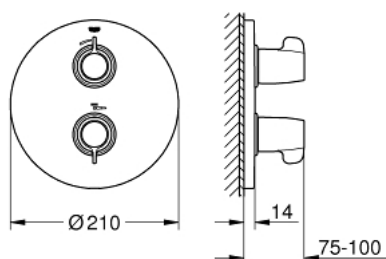

29 094 000 GROHTHERM SPECIAL FAÇADE POUR MITIGEUR THERMOSTATIQUE DOUCHE

DESCRIPTION DU PRODUIT

- Couleur: chromé
- à associer avec :
- 35 500 000 GROHE Rapido T
- livré sans le corps encastré
- étanchéité rosace et corps
- connexions cachées
- poignées ergonomiques
- poignée de température graduée avec stop réglable de 35° à 43° C
- robinet d'arrêt intégré
- butée de température métallique
- désinfection thermique facile avec clé optionnelle 47 994 000
- GROHE LongLife finition durable
- GROHE SafetyPlus

29 094 000 GROHTHERM SPECIAL FAÇADE POUR MITIGEUR THERMOSTATIQUE DOUCHE

PIÈCES DE RECHANGE, juillet 2015 – now

- 1: Poignée de débit (Numéro de commande 49007000)
- 2: GRT Special poignée de température (Numéro de commande 49008000)
- 3: Rosace (Numéro de commande 49013000)
- 4: Tête à disques en céramique 1/2" (Numéro de commande 45882000)
- 4.1: Joint torique 18,2 x 1,7 (Numéro de commande 0392400M)
- 5: Adaptateur (Numéro de commande 12702000)
- 6: Set rallonge 27,5 mm (Numéro de commande 47780000)*
- 7: Poignée de déverrouillage de température (Numéro de commande 47994000)*