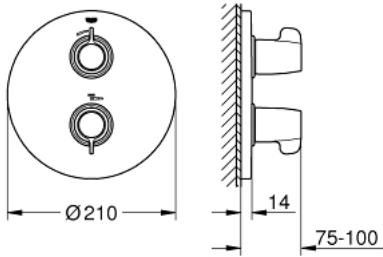

GROHTHERM SPECIAL 29 094 000 خلاط دش ترموستاتي

وصف المنتج

• اللون: كروم

• طقم للتركيب النهائي يلائم

GROHE Rapido T 35 500 000

• من دون الجسم المخفي

• عازل الترس والعامود

• وصلات مغطاة

• مقابض جانبية معدنية مريحة

• مقبض مقياس درجة الحرارة بسدادة أمان داخلية بين درجة 35 م و34 م

• غلق ماء مختلط مدمج

• سدادة أمان من درجة الحرارة معدنية

• تعقيم حراري سهل بمقبض فتح درجة الحرارة الاختياري 47 994 000

• طلاء كروم GROHE LongLife

• مانع الوصول إلى درجة الحرارة الثابت GROHE SafetyPlus

GROHTHERM SPECIAL 29 094 000 خلاط دش ترموستاتي

الآن - 2015 وي لوي, قطع الغيار:

- 1: مقبض غلق (49007000 رقم الطلب:-)
 - 2: مقبض تحكم في درجة الحرارة (49008000 رقم الطلب:-)
 - 3: غطاء منقوب من المنتصف (49013000 رقم الطلب:-)
 - 4: جزء علوي سيراميك 1/2 بوصة (45882000 رقم الطلب:-)
 - 4.1: حلقة دائرية بقطر 18.2 x قطر (0392400M رقم الطلب:-) 1.7
 - 5: مهبيغ (12702000 رقم الطلب:-)
 - 6: طقم تطويلة 27.5 ملم* (47780000 رقم الطلب:-)
 - 7: مقبض إلغاء قفل درجة الحرارة* (47994000 رقم الطلب:-)
- * إكسسوارات* اختيارية*