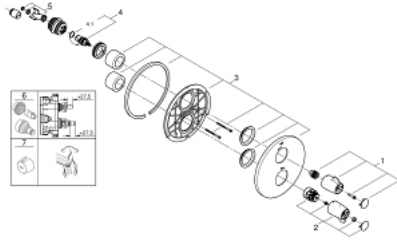

• مقابض جانبية معدنية مريحة

• مقبض مقياس درجة الحرارة بسدادة أمان داخلية بين درجة 35 م و34 م

• غلق ماء مختلط مدمج

• سدادة أمان من درجة الحرارة معدنية

• تعقيم حراري سهل بمقبض فتح درجة الحرارة الاختياري 47 994 000

• طلاء كروم GROHE LongLife

• مانع الوصول إلى درجة الحرارة الثابت GROHE SafetyPlus

GROHTHERM SPECIAL 29 094 000 خلاط دش ترموستاتي

الآن - 2015 وي لوي, قطع الغيار:

- 1: مقبض غلق (49007000 رقم الطلب:-)
 - 2: مقبض تحكم في درجة الحرارة (49008000 رقم الطلب:-)
 - 3: غطاء منقوب من المنتصف (49013000 رقم الطلب:-)
 - 4: جزء علوي سيراميك 1/2 بوصة (45882000 رقم الطلب:-)
 - 4.1: حلقة دائرية بقطر 18.2 x قطر (0392400M رقم الطلب:-) 1.7
 - 5: مهبيغ (12702000 رقم الطلب:-)
 - 6: طقم تطويلة 27.5 ملم* (47780000 رقم الطلب:-)
 - 7: مقبض إلغاء قفل درجة الحرارة* (47994000 رقم الطلب:-)
- * إكسسوارات* اختيارية*