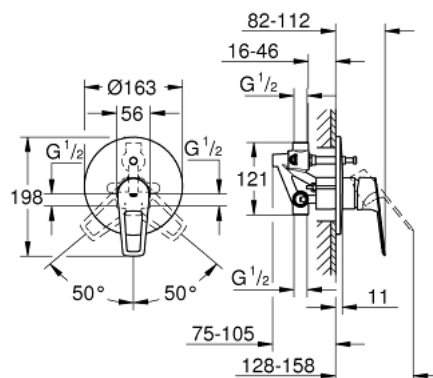

29 081 001 BAULOOK MITIGEUR MONOCOMMANDE 1/2" BAIN/DOUCHE

DESCRIPTION DU PRODUIT

- Couleur: chromé
- pour encastrement mural
- set de finition
- rough-in set for wall mounted bath mixer
- GROHE SmoothControl cartouche en céramique 46 mm
- GROHE LongLife finition durable
- limiteur de débit ajustable
- inverseur automatique bain/douche
- étanchéité rosace et corps

29 081 001 BAULOOP MITIGEUR MONOCOMMANDE 1/2" BAIN/DOUCHE

PIÈCES DE RECHANGE, septembre 2018 – now

- 1: Rosace (Numéro de commande 46905000)
- 2: Capuchon (Numéro de commande 09038000)
- 3: Cartouche (Numéro de commande 46048000)
- 4: Mécanisme d'inverseur (Numéro de commande 46737000)
- 5: Limiteur de température (Numéro de commande 46308000)*
- 6: Rallonge (Numéro de commande 46191000)*
- 7: Rallonge (Numéro de commande 46343000)*