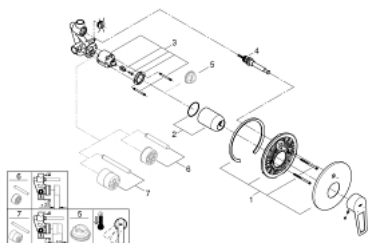

29 081 001 BAULOOK MITIGEUR MONOCOMMANDE 1/2" BAIN/DOUCHE

DESCRIPTION DU PRODUIT

- Couleur: chromé
- pour encastrement mural
- set de finition
- rough-in set for wall mounted bath mixer
- GROHE SmoothControl cartouche en céramique 46 mm
- GROHE LongLife finition durable
- limiteur de débit ajustable
- inverseur automatique bain/douche
- étanchéité rosace et corps

29 081 001 BAULOOP MITIGEUR MONOCOMMANDE 1/2" BAIN/DOUCHE

PIÈCES DE RECHANGE, septembre 2018 – now

- 1: Rosace (Numéro de commande 46905000)
- 2: Capuchon (Numéro de commande 09038000)
- 3: Cartouche (Numéro de commande 46048000)
- 4: Mécanisme d'inverseur (Numéro de commande 46737000)
- 5: Limiteur de température (Numéro de commande 46308000)*
- 6: Rallonge (Numéro de commande 46191000)*
- 7: Rallonge (Numéro de commande 46343000)*