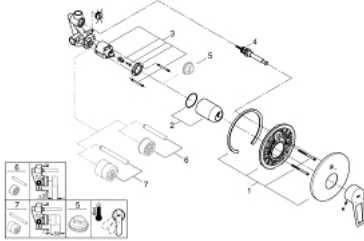

BAULOOP 29 081 001 خلاط البانيو المزود بمقبض فردي مقاس 1/2 بوصة

وصف المنتج

• اللون: كروم

• تركيب مخفي

• مجموعة للتركيب النهائي

• rough-in set for wall mounted bath mixer

• قلب سيراميك GROHE SmoothControl 46 مم

## BAULOOP 29 081 001 خلاط البانيو المزود بمقبض فردي مقاس 1/2 بوصة

الآن - 2018 ريمتس، قطع الغيار

1: غطاء مثقوب من المنتصف (رقم الطلب: 46905000)

2: غطاء (رقم الطلب: 09038000)

3: خرطوشة (رقم الطلب: 46048000)