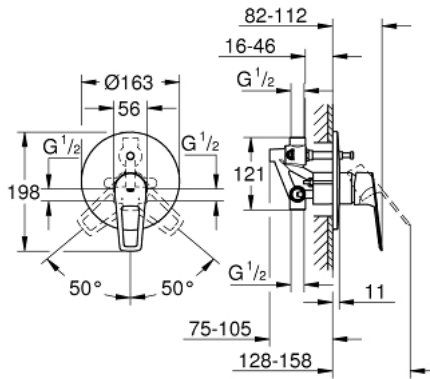

BAULOOP 29 081 001 خلاط البانيو المزود بمقبض فردي مقاس 1/2 بوصة

وصف المنتج

• اللون: كروم

• تركيب مخفي

• مجموعة للتركيب النهائي

• rough-in set for wall mounted bath mixer

• قلب سيراميك GROHE SmoothControl 46 مم

## BAULOOP 29 081 001 خلاط البانيو المزود بمقبض فردي مقاس 1/2 بوصة

الآن - 2018 ريمتس، قطع الغيار

1: غطاء مثقوب من المنتصف (رقم الطلب: 46905000)

2: غطاء (رقم الطلب: 09038000)

3: خرطوشة (رقم الطلب: 46048000)