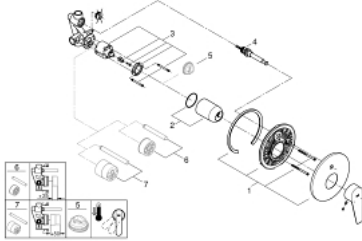

BAUEDGE 29 079 001 خلاط البانيو المزود بمقبض فردي مقاس 1/2 بوصة

وصف المنتج

• اللون: كروم

• تركيب مخفي

• مجموعة للتركيب النهائي

• rough-in set for wall mounted bath mixer

• قلب سيراميك GROHE SmoothControl 46 مم

## BAUEDGE 29 079 001 خلاط البانيو المزود بمقبض فردي مقاس 1/2 بوصة

الآن - 2018 ريمتس، قطع الغيار

1: غطاء مثقوب من المنتصف (رقم الطلب: 46905000)

2: غطاء (رقم الطلب: 09038000)

3: خرطوشة (رقم الطلب: 46048000)