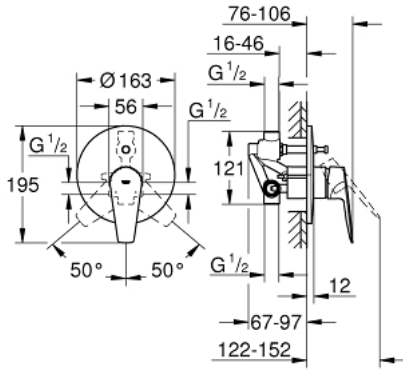

BAUEDGE 29 079 001 خلاط البانيو المزود بمقبض فردي مقاس 1/2 بوصة

وصف المنتج

• اللون: كروم

• تركيب مخفي

• مجموعة للتركيب النهائي

• rough-in set for wall mounted bath mixer

• قلب سيراميك GROHE SmoothControl 46 مم

## BAUEDGE 29 079 001 خلاط البانيو المزود بمقبض فردي مقاس 1/2 بوصة

الآن - 2018 ريمتس، قطع الغيار

1: غطاء مثقوب من المنتصف (رقم الطلب: 46905000)

2: غطاء (رقم الطلب: 09038000)

3: خرطوشة (رقم الطلب: 46048000)