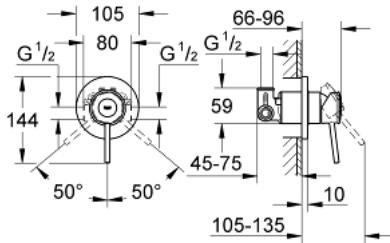

GROHE BAUCLASSIC 29 048 000 خلط الدش المزود بمقبض فردي

وصف المنتج:

• اللون: كروم

• تركيب مخفي

• مجموعة للتركيب النهائي

• هيكل مخفي (32 962 001)

• قلب سيراميك GROHE SmoothControl 46 مم

• طلاء كروم GROHE LongLife

• محدد معدل تدفق قابل للتعديل

• عازل الترس والعامود

GROHE BAUCLASSIC 29 048 000 خلط الدش المزود بمقبض فردي

الآن - 2009 ريم سي د, قطع الغيار:

1: مقبض (46762000 رقم الطلب):

2: غطاء مثقوب من المنتصف (46773000 رقم الطلب):