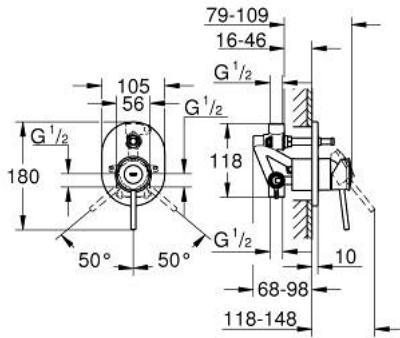

GROHE BAUCLASSIC 29 047 000 خلاط البانيو المزود بمقبض فردي

وصف المنتج:

• اللون: كروم

• تركيب مخفي

• مجموعة للتركيب النهائي

• هيكل مخفي (32 963 001)

• قلب سيراميك GROHE SmoothControl 46 مم

• طلاء كروم GROHE LongLife

• محدد معدل تدفق قابل للتعديل

• محول آلي: حمام/دش

• عازل الترس والعامود

GROHE BAUCLASSIC 29 047 000 خلاط البانيو المزود بمقبض فردي

الآن - 2009 ريم سي د, قطع الغيار:

1: مقبض (46762000 رقم الطلب):

2: غطاء مثقوب من المنتصف (46772000 رقم الطلب):