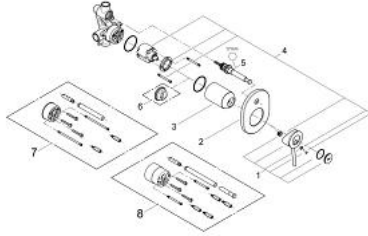

GROHE BAUCLASSIC 29 047 000 خلاط البانيو المزود بمقبض فردي

وصف المنتج:

• اللون: كروم

• تركيب مخفي

• مجموعة للتركيب النهائي

• هيكل مخفي (32 963 001)

• قلب سيراميك GROHE SmoothControl 46 مم

• طلاء كروم GROHE LongLife

• محدد معدل تدفق قابل للتعديل

• محول آلي: حمام/دش

• عازل الترس والعامود

GROHE BAUCLASSIC 29 047 000 خلاط البانيو المزود بمقبض فردي

الآن - 2009 ريم سي د, قطع الغيار:

1: مقبض (46762000 رقم الطلب):

2: غطاء مثقوب من المنتصف (46772000 رقم الطلب):

3: غطاء (09038000 رقم الطلب):

4: خرطوشة (46048000 رقم الطلب):

5: محول (46737000 رقم الطلب):

6: محدد درجة الحرارة* (46308000 رقم الطلب):

7: طقم تطويلة* (46191000 رقم الطلب):

8: طقم تطويلة* (46343000 رقم الطلب):