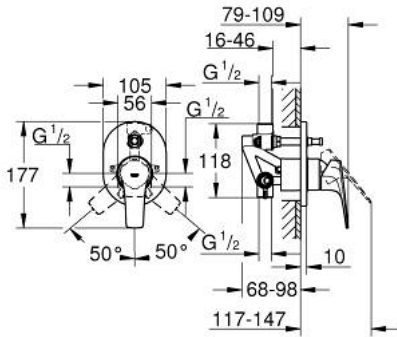

BAUFLOW 29 045 000 خلاط البانيو المزود بمقبض فردي

وصف المنتج:

• اللون: كروم

• تركيب مخفي

• مجموعة للتركيب النهائي

• هيكل مخفي (32 963 001)

• قلب سيراميك GROHE SmoothControl 46 مم

• طلاء كروم GROHE LongLife

• محدد معدل تدفق قابل للتعديل

• محول آلي: حمام/دش

• عازل الترس والعمود

BAUFLOW 29 045 000 خلاط البانيو المزود بمقبض فردي

الآن - 2009 ريم سي د, قطع الغيار:

1: مقبض (46702000 رقم الطلب):

2: غطاء مثقوب من المنتصف (46772000 رقم الطلب):