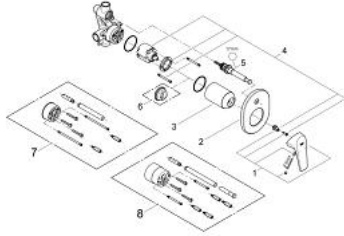

BAUFLOW 29 045 000 خلاط البانيو المزود بمقبض فردي

وصف المنتج:

• اللون: كروم

• تركيب مخفي

• مجموعة للتركيب النهائي

• هيكل مخفي (32 963 001)

• قلب سيراميك GROHE SmoothControl 46 مم

• طلاء كروم GROHE LongLife

• محدد معدل تدفق قابل للتعديل

• محول آلي: حمام/دش

• عازل الترس والعمود

BAUFLOW 29 045 000 خلاط البانيو المزود بمقبض فردي

الآن - 2009 ريم سي د, قطع الغيار:

1: مقبض (46702000 رقم الطلب):

2: غطاء مثقوب من المنتصف (46772000 رقم الطلب):

3: غطاء (09038000 رقم الطلب):

4: خرطوشة (46048000 رقم الطلب):

5: محول (46737000 رقم الطلب):

6: محدد درجة الحرارة* (46308000 رقم الطلب):

7: طقم تطويلة* (46191000 رقم الطلب):

8: طقم تطويلة* (46343000 رقم الطلب):