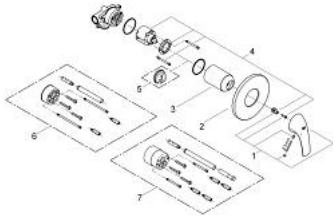

GROHE BAUCURVE 29 044 000 خلاط الدش المزود بمقبض فردي

وصف المنتج:

• اللون: كروم

• تركيب مخفي

• مجموعة للتركيب النهائي

• هيكل مخفي (32 962 001)

• قلب سيراميك GROHE SmoothControl 46 مم

• طلاء كروم GROHE LongLife

• محدد معدل تدفق قابل للتعديل

• عازل الترس والعامود

GROHE BAUCURVE 29 044 000 خلاط الدش المزود بمقبض فردي

الآن - 2009 ربيع سيدي, قطع الغيار:

1: مقبض (46700000 رقم الطلب):-

2: غطاء مثقوب من المنتصف (46773000 رقم الطلب):-

3: غطاء (09038000 رقم الطلب):-

4: خرطوشة (46048000 رقم الطلب):-

5: محدد درجة الحرارة* (46308000 رقم الطلب):-

6: طقم تطويلة* (46191000 رقم الطلب):-

7: طقم تطويلة* (46343000 رقم الطلب):-

* إكسسوارات* اختيارية*