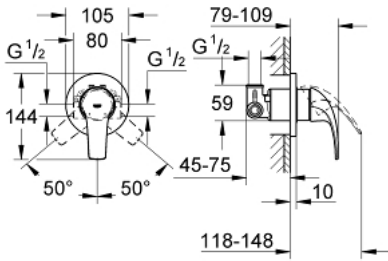

GROHE BAUCURVE 29 044 000 خلاط الدش المزود بمقبض فردي

وصف المنتج:

• اللون: كروم

• تركيب مخفي

• مجموعة للتركيب النهائي

• هيكل مخفي (32 962 001)

• قلب سيراميك GROHE SmoothControl 46 مم

• طلاء كروم GROHE LongLife

• محدد معدل تدفق قابل للتعديل

• عازل الترس والعامود

GROHE BAUCURVE 29 044 000 خلاط الدش المزود بمقبض فردي

الآن - 2009 ربيع سيدي, قطع الغيار:

1: مقبض (46700000 رقم الطلب):-

2: غطاء مثقوب من المنتصف (46773000 رقم الطلب):-