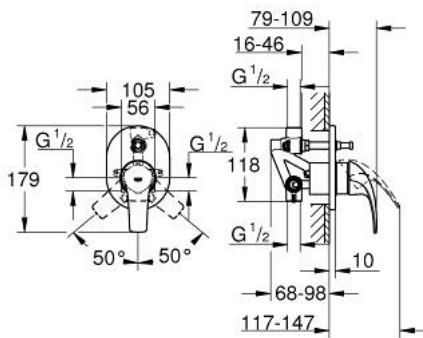

GROHE BAUCURVE 29 043 000 خلاط البانيو المزود بمقبض فردي

وصف المنتج:

• اللون: كروم

• تركيب مخفي

• مجموعة للتركيب النهائي

• هيكل مخفي (32 963 001)

• قلب سيراميك GROHE SmoothControl 46 مم

• طلاء كروم GROHE LongLife

• محدد معدل تدفق قابل للتعديل

• محول آلي: حمام/دش

• عازل الترس والعامود

GROHE BAUCURVE 29 043 000 خلاط البانيو المزود بمقبض فردي

الآن - 2009 ريم سي د, قطع الغيار:

1: مقبض (46700000 رقم الطلب):-

2: غطاء مثقوب من المنتصف (46772000 رقم الطلب):-