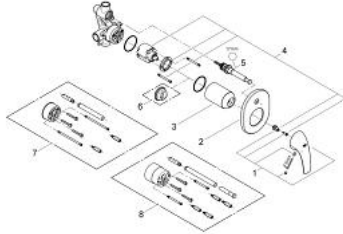

GROHE BAUCURVE 29 043 000 خلاط البانيو المزود بمقبض فردي

وصف المنتج:

• اللون: كروم

• تركيب مخفي

• مجموعة للتركيب النهائي

• هيكل مخفي (32 963 001)

• قلب سيراميك GROHE SmoothControl 46 مم

• طلاء كروم GROHE LongLife

• محدد معدل تدفق قابل للتعديل

• محول آلي: حمام/دش

• عازل الترس والعامود

GROHE BAUCURVE 29 043 000 خلاط البانيو المزود بمقبض فردي

الآن - 2009 ريم سي د, قطع الغيار:

1: مقبض (46700000 رقم الطلب):-

2: غطاء مثقوب من المنتصف (46772000 رقم الطلب):-

3: غطاء (09038000 رقم الطلب):-

4: خرطوشة (46048000 رقم الطلب):-

5: محول (46737000 رقم الطلب):-

6: محدد درجة الحرارة* (46308000 رقم الطلب):-

7: طقم تطويلة* (46191000 رقم الطلب):-

8: طقم تطويلة* (46343000 رقم الطلب):-