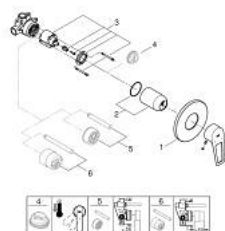

## 29 042 001 BAULOOK MITIGEUR MONOCOMMANDE 1/2" DOUCHE

### DESCRIPTION DU PRODUIT

- Couleur: chromé
- pour encastrement mural
- set de finition
- rough-in set for wall mounted shower mixer
- GROHE SmoothControl cartouche en céramique 46 mm
- GROHE LongLife finition durable
- limiteur de débit ajustable
- étanchéité rosace et corps

### PIÈCES DE RECHANGE, septembre 2018 – now

- 1: Rosace (Numéro de commande 46773000)
- 2: Capuchon (Numéro de commande 09038000)
- 3: Cartouche (Numéro de commande 46048000)
- 4: Limiteur de température (Numéro de commande 46308000)\*
- 5: Rallonge (Numéro de commande 46191000)\*
- 6: Rallonge (Numéro de commande 46343000)\*