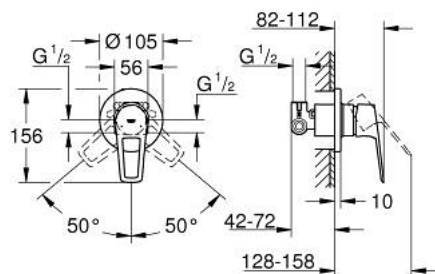

## 29 042 001 BAULOOK MITIGEUR MONOCOMMANDE 1/2" DOUCHE

### DESCRIPTION DU PRODUIT

- Couleur: chromé
- pour encastrement mural
- set de finition
- rough-in set for wall mounted shower mixer
- GROHE SmoothControl cartouche en céramique 46 mm
- GROHE LongLife finition durable
- limiteur de débit ajustable
- étanchéité rosace et corps

## 29 042 001 BAULOOP MITIGEUR MONOCOMMANDE 1/2" DOUCHE

### PIÈCES DE RECHANGE, septembre 2018 – now

- 1: Rosace (Numéro de commande 46773000)
- 2: Capuchon (Numéro de commande 09038000)
- 3: Cartouche (Numéro de commande 46048000)
- 4: Limiteur de température (Numéro de commande 46308000)\*
- 5: Rallonge (Numéro de commande 46191000)\*
- 6: Rallonge (Numéro de commande 46343000)\*