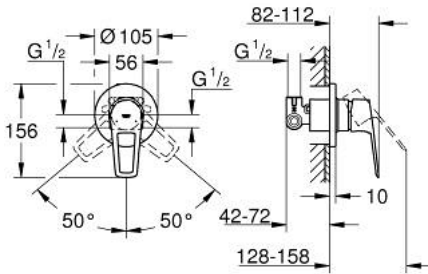

BAULOOP 29 042 001 خلاط الدش المزود بمقبض فردي مقاس 1/2 بوصة

وصف المنتج:

• اللون: كروم

• تركيب مخفي

• مجموعة للتركيب النهائي

• rough-in set for wall mounted shower mixer

• قلب سيراميك GROHE SmoothControl 46 مم

• طلاء كروم GROHE LongLife

• محدد معدل تدفق قابل للتعديل

• عازل الترس والعامود

BAULOOP 29 042 001 خلاط الدش المزود بمقبض فردي مقاس 1/2 بوصة

الآن - 2018 ريمت بس, قطع* الغيار

1: غطاء مثقوب من المنتصف (رقم* الطلب: 46773000)