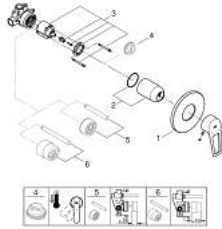

BAULOOP 29 042 001 خلاط الدش المزود بمقبض فردي مقاس 1/2 بوصة

وصف المنتج:

• اللون: كروم

• تركيب مخفي

• مجموعة للتركيب النهائي

• rough-in set for wall mounted shower mixer

• قلب سيراميك GROHE SmoothControl 46 مم

• طلاء كروم GROHE LongLife

• محدد معدل تدفق قابل للتعديل

• عازل الترس والعامود

BAULOOP 29 042 001 خلاط الدش المزود بمقبض فردي مقاس 1/2 بوصة

الآن - 2018 ريمت بس, قطع* الغيار

1: غطاء مثقوب من المنتصف (رقم* الطلب: 46773000)