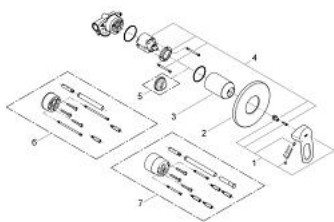

29 042 000 BAULoop MITIGEUR MONOCOMMANDÉ DOUCHE

DESCRIPTION DU PRODUIT

- Couleur: chromé
- pour encastrement mural
- set de finition
- corps caché (32 962 001)
- GROHE SmoothControl cartouche en céramique 46 mm
- GROHE LongLife finition durable
- limiteur de débit ajustable
- étanchéité rosace et corps
- limiteur de température optionnel

29 042 000 BAULOOP MITIGEUR MONOCOMMANDÉ DOUCHE

PIÈCES DE RECHANGE, décembre 2009 – now

- 1: Levier (Numéro de commande 46696000)
- 2: Rosace (Numéro de commande 46773000)
- 3: Capuchon (Numéro de commande 09038000)
- 4: Cartouche (Numéro de commande 46048000)
- 5: Limiteur de température (Numéro de commande 46308000)*
- 6: Rallonge (Numéro de commande 46191000)*
- 7: Rallonge (Numéro de commande 46343000)*