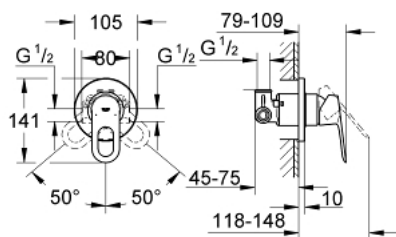

29 042 000 BAULoop MITIGEUR MONOCOMMANDÉ DOUCHE

DESCRIPTION DU PRODUIT

- Couleur: chromé
- pour encastrement mural
- set de finition
- corps caché (32 962 001)
- GROHE SmoothControl cartouche en céramique 46 mm
- GROHE LongLife finition durable
- limiteur de débit ajustable
- étanchéité rosace et corps
- limiteur de température optionnel

29 042 000 BAULOOP MITIGEUR MONOCOMMANDÉ DOUCHE

PIÈCES DE RECHANGE, décembre 2009 – now

- 1: Levier (Numéro de commande 46696000)
- 2: Rosace (Numéro de commande 46773000)
- 3: Capuchon (Numéro de commande 09038000)
- 4: Cartouche (Numéro de commande 46048000)
- 5: Limiteur de température (Numéro de commande 46308000)*
- 6: Rallonge (Numéro de commande 46191000)*
- 7: Rallonge (Numéro de commande 46343000)*