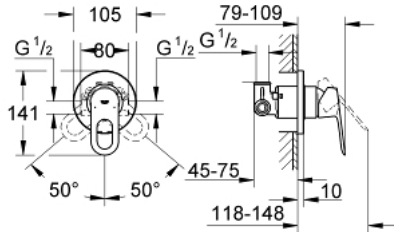

BAULOOP 29 042 000 خلاط الدش المزود بمقبض فردي

وصف المنتج:

- اللون: كروم
- تركيب مخفي
- مجموعة للتركيب النهائي
- هيكل مخفي (32 962 001)
- قلب سيراميك GROHE SmoothControl 46 مم
- طلاء كروم GROHE LongLife
- محدد معدل تدفق قابل للتعديل
- أدنى معدل للتدفق قابل للتعديل 2.5 ل/د تقريبًا
- عازل الترس والعامود
- محدد درجة الحرارة الاختياري بالرقم المرجعي 46 308

BAULOOP 29 042 000 خلاط الدش المزود بمقبض فردي

الآن - 2009 ربيع سيدي, قطع الغيار:

1: مقبض (46696000 رقم الطلب):

2: غطاء مثقوب من المنتصف (46773000 رقم الطلب):

3: غطاء (09038000 رقم الطلب):

4: خرطوشة (46048000 رقم الطلب):