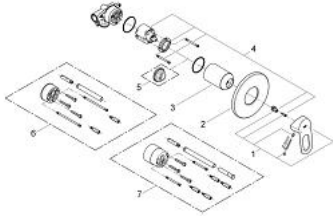

BAULOOP 29 042 000 خلاط الدش المزود بمقبض فردي

وصف المنتج:

- اللون: كروم
- تركيب مخفي
- مجموعة للتركيب النهائي
- هيكل مخفي (32 962 001)
- قلب سيراميك GROHE SmoothControl 46 مم
- طلاء كروم GROHE LongLife
- محدد معدل تدفق قابل للتعديل
- أدنى معدل للتدفق قابل للتعديل 2.5 ل/د تقريبًا
- عازل الترس والعامود
- محدد درجة الحرارة الاختياري بالرقم المرجعي 46 308

BAULOOP 29 042 000 خلاط الدش المزود بمقبض فردي

الآن - 2009 ربيع سيدي, قطع الغيار:

1: مقبض (46696000 رقم الطلب):

2: غطاء مثقوب من المنتصف (46773000 رقم الطلب):

3: غطاء (09038000 رقم الطلب):

4: خرطوشة (46048000 رقم الطلب):