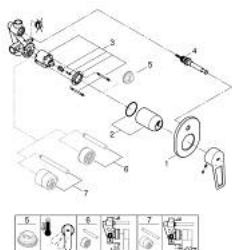

29 041 001 BAULOOK MITIGEUR MONOCOMMANDE 1/2" BAIN/DOUCHE

DESCRIPTION DU PRODUIT

- Couleur: chromé
- pour encastrement mural
- set de finition
- rough-in set for wall mounted bath mixer
- GROHE SmoothControl cartouche en céramique 46 mm
- GROHE LongLife finition durable
- limiteur de débit ajustable
- inverseur automatique bain/douche
- étanchéité rosace et corps

29 041 001 BAULOOP MITIGEUR MONOCOMMANDE 1/2" BAIN/DOUCHE

PIÈCES DE RECHANGE, septembre 2018 – now

- 1: Rosace (Numéro de commande 46772000)
- 2: Capuchon (Numéro de commande 09038000)
- 3: Cartouche (Numéro de commande 46048000)
- 4: Mécanisme d'inverseur (Numéro de commande 46737000)
- 5: Limiteur de température (Numéro de commande 46308000)*
- 6: Rallonge (Numéro de commande 46191000)*
- 7: Rallonge (Numéro de commande 46343000)*