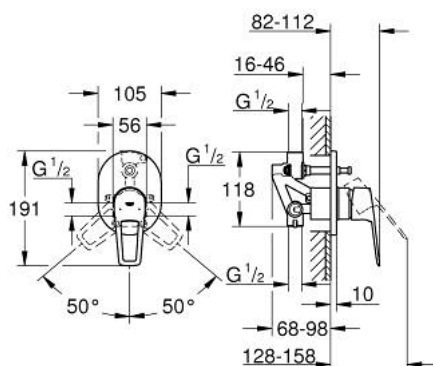

29 041 001 BAULOOK MITIGEUR MONOCOMMANDE 1/2" BAIN/DOUCHE

DESCRIPTION DU PRODUIT

- Couleur: chromé
- pour encastrement mural
- set de finition
- rough-in set for wall mounted bath mixer
- GROHE SmoothControl cartouche en céramique 46 mm
- GROHE LongLife finition durable
- limiteur de débit ajustable
- inverseur automatique bain/douche
- étanchéité rosace et corps

29 041 001 BAULOOP MITIGEUR MONOCOMMANDE 1/2" BAIN/DOUCHE

PIÈCES DE RECHANGE, septembre 2018 – now

- 1: Rosace (Numéro de commande 46772000)
- 2: Capuchon (Numéro de commande 09038000)
- 3: Cartouche (Numéro de commande 46048000)
- 4: Mécanisme d'inverseur (Numéro de commande 46737000)
- 5: Limiteur de température (Numéro de commande 46308000)*
- 6: Rallonge (Numéro de commande 46191000)*
- 7: Rallonge (Numéro de commande 46343000)*