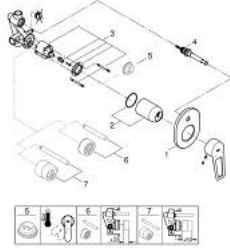

BAULOOP 29 041 001 خلاط البانيو المزود بمقبض فردي مقاس 1/2 بوصة

وصف المنتج

• اللون: كروم

• تركيب مخفي

• مجموعة للتركيب النهائي

• rough-in set for wall mounted bath mixer

• قلب سيراميك GROHE SmoothControl 46 مم

• طلاء كروم GROHE LongLife

• محدد معدل تدفق قابل للتعديل

• محول آلي: حمام/دش

• عازل الترس والعامود

BAULOOP 29 041 001 خلاط البانيو المزود بمقبض فردي مقاس 1/2 بوصة

الآن - 2018 ريم تيس, قطع* الغيار

1: غطاء مثقوب من المنتصف (رقم* الطلب: 46772000)