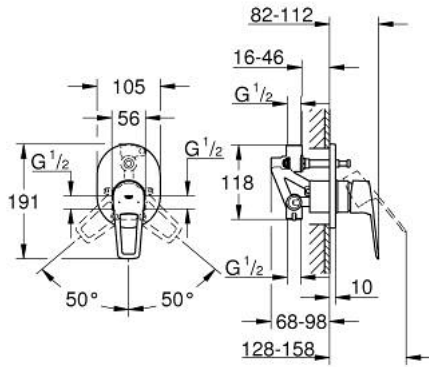

BAULOOP 29 041 001 خلاط البانيو المزود بمقبض فردي مقاس 1/2 بوصة

وصف المنتج

• اللون: كروم

• تركيب مخفي

• مجموعة للتركيب النهائي

• rough-in set for wall mounted bath mixer

• قلب سيراميك GROHE SmoothControl 46 مم

• طلاء كروم GROHE LongLife

• محدد معدل تدفق قابل للتعديل

• محول آلي: حمام/دش

• عازل الترس والعامود

BAULOOP 29 041 001 خلاط البانيو المزود بمقبض فردي مقاس 1/2 بوصة

الآن - 2018 ريم تيس, قطع* الغيار

1: غطاء مثقوب من المنتصف (رقم* الطلب: 46772000)