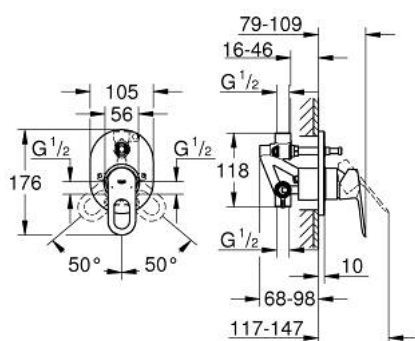

29 041 000 BAULoop MITIGEUR MONOCOMMANDÉ BAIN/DOUCHE

DESCRIPTION DU PRODUIT

- Couleur: chromé
- pour encastrement mural
- set de finition
- corps caché (32 963 001)
- GROHE SmoothControl cartouche en céramique 46 mm
- GROHE LongLife finition durable
- limiteur de débit ajustable
- inverseur automatique bain/douche
- étanchéité rosace et corps
- limiteur de température optionnel

29 041 000 BAULOOP MITIGEUR MONOCOMMANDÉ BAIN/DOUCHE

PIÈCES DE RECHANGE, décembre 2009 – now

- 1: Levier (Numéro de commande 46696000)
- 2: Rosace (Numéro de commande 46772000)
- 3: Capuchon (Numéro de commande 09038000)
- 4: Cartouche (Numéro de commande 46048000)
- 5: Mécanisme d'inverseur (Numéro de commande 46737000)
- 6: Limiteur de température (Numéro de commande 46308000)*
- 7: Rallonge (Numéro de commande 46191000)*
- 8: Rallonge (Numéro de commande 46343000)*