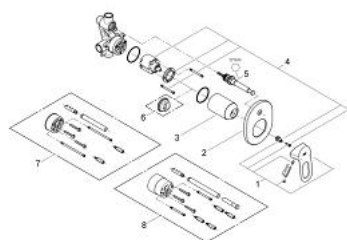

29 041 000 BAULoop MITIGEUR MONOCOMMANDÉ BAIN/DOUCHE

DESCRIPTION DU PRODUIT

- Couleur: chromé
- pour encastrement mural
- set de finition
- corps caché (32 963 001)
- GROHE SmoothControl cartouche en céramique 46 mm
- GROHE LongLife finition durable
- limiteur de débit ajustable
- inverseur automatique bain/douche
- étanchéité rosace et corps
- limiteur de température optionnel

29 041 000 BAULOOP MITIGEUR MONOCOMMANDÉ BAIN/DOUCHE

PIÈCES DE RECHANGE, décembre 2009 – now

- 1: Levier (Numéro de commande 46696000)
- 2: Rosace (Numéro de commande 46772000)
- 3: Capuchon (Numéro de commande 09038000)
- 4: Cartouche (Numéro de commande 46048000)
- 5: Mécanisme d'inverseur (Numéro de commande 46737000)
- 6: Limiteur de température (Numéro de commande 46308000)*
- 7: Rallonge (Numéro de commande 46191000)*
- 8: Rallonge (Numéro de commande 46343000)*