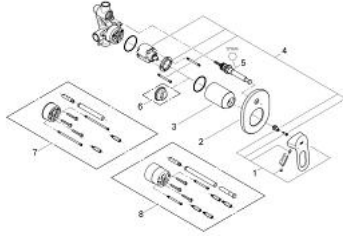

BAULOOP 29 041 000 خلاط البانيو المزود بمقبض فردي

وصف المنتج:

• اللون: كروم

• تركيب مخفي

• مجموعة للتركيب النهائي

• هيكل مخفي (32 963 001)

• قلب سيراميك GROHE SmoothControl 46 مم

• طلاء كروم GROHE LongLife

• محدد معدل تدفق قابل للتعديل

• أدنى معدل للتدفق قابل للتعديل 2.5 ل/د تقريباً

• محول آلي: حمام/دش

• عازل الترس والعامود

• محدد درجة الحرارة الاختياري بالرقم المرجعي 46 308

BAULOOP 29 041 000 خلاط البانيو المزود بمقبض فردي

الآن - 2009 ريم سي د, قطع الغيار:

1: مقبض (46696000 رقم الطلب):

2: غطاء مثقوب من المنتصف (46772000 رقم الطلب):

3: غطاء (09038000 رقم الطلب):

4: خرطوشة (46048000 رقم الطلب):

5: محول (46737000 رقم الطلب):

6: محدد درجة الحرارة* (46308000 رقم الطلب):