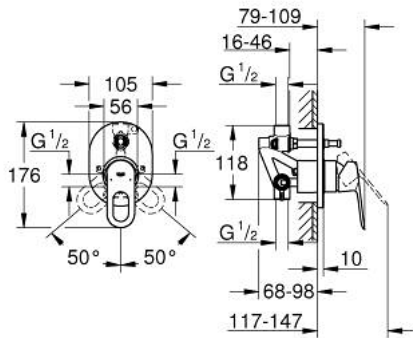

BAULOOP 29 041 000 خلاط البانيو المزود بمقبض فردي

وصف المنتج:

• اللون: كروم

• تركيب مخفي

• مجموعة للتركيب النهائي

• هيكل مخفي (32 963 001)

• قلب سيراميك GROHE SmoothControl 46 مم

• طلاء كروم GROHE LongLife

• محدد معدل تدفق قابل للتعديل

• أدنى معدل للتدفق قابل للتعديل 2.5 ل/د تقريباً

• محول آلي: حمام/دش

• عازل الترس والعامود

• محدد درجة الحرارة الاختياري بالرقم المرجعي 46 308

BAULOOP 29 041 000 خلاط البانيو المزود بمقبض فردي

الآن - 2009 ريم سي د, قطع الغيار:

1: مقبض (46696000 رقم الطلب):

2: غطاء مثقوب من المنتصف (46772000 رقم الطلب):

3: غطاء (09038000 رقم الطلب):

4: خرطوشة (46048000 رقم الطلب):

5: محول (46737000 رقم الطلب):

6: محدد درجة الحرارة* (46308000 رقم الطلب):