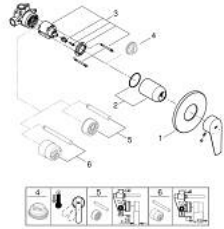

BAUEDGE 29 040 001 خلاط الدش المزود بمقبض فردي مقاس 1/2 بوصة

وصف المنتج:

• اللون: كروم

• تركيب مخفي

• مجموعة للتركيب النهائي

• rough-in set for wall mounted shower mixer

• قلب سيراميك GROHE SmoothControl 46 مم

• طلاء كروم GROHE LongLife

• محدد معدل تدفق قابل للتعديل

• عازل الترس والعامود

BAUEDGE 29 040 001 خلاط الدش المزود بمقبض فردي مقاس 1/2 بوصة

الآن - 2018 ريمت بس, قطع* الغيار

1: غطاء مثقوب من المنتصف (رقم الطلب: 46773000)