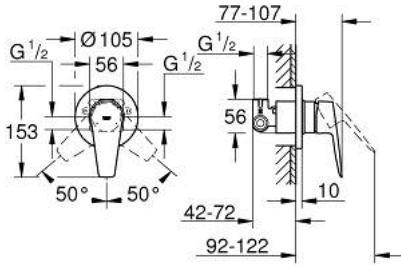

BAUEDGE 29 040 001 خلاط الدش المزود بمقبض فردي مقاس 1/2 بوصة

وصف المنتج:

• اللون: كروم

• تركيب مخفي

• مجموعة للتركيب النهائي

• rough-in set for wall mounted shower mixer

• قلب سيراميك GROHE SmoothControl 46 مم

• طلاء كروم GROHE LongLife

• محدد معدل تدفق قابل للتعديل

• عازل الترس والعامود

BAUEDGE 29 040 001 خلاط الدش المزود بمقبض فردي مقاس 1/2 بوصة

الآن - 2018 ريمت بس, قطع* الغيار

1: غطاء مثقوب من المنتصف (رقم الطلب: 46773000)