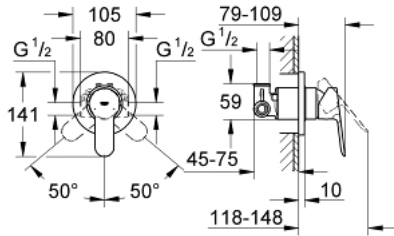

BAUEDGE 29 040 000 خلاط الدش المزود بمقبض فردي

وصف المنتج:

• اللون: كروم

• تركيب مخفي

• مجموعة للتركيب النهائي

• هيكل مخفي (32 962 000)

• قلب سيراميك GROHE SmoothControl 46 مم

• طلاء كروم GROHE LongLife

• محدد معدل تدفق قابل للتعديل

• عازل الترس والعامود

• محدد درجة الحرارة الاختياري

BAUEDGE 29 040 000 خلاط الدش المزود بمقبض فردي

الآن - 2009 ربيع سيدي, قطع الغيار:

1: مقبض (46698000 رقم الطلب):-

2: غطاء مثقوب من المنتصف (46773000 رقم الطلب):-