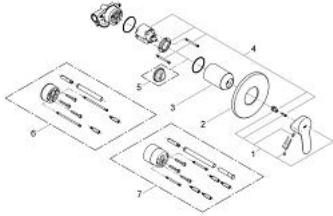

BAUEDGE 29 040 000 خلاط الدش المزود بمقبض فردي

وصف المنتج:

• اللون: كروم

• تركيب مخفي

• مجموعة للتركيب النهائي

• هيكل مخفي (32 962 000)

• قلب سيراميك GROHE SmoothControl 46 مم

• طلاء كروم GROHE LongLife

• محدد معدل تدفق قابل للتعديل

• عازل الترس والعامود

• محدد درجة الحرارة الاختياري

BAUEDGE 29 040 000 خلاط الدش المزود بمقبض فردي

الآن - 2009 ربيع سيدي, قطع الغيار:

1: مقبض (46698000 رقم الطلب):-

2: غطاء مثقوب من المنتصف (46773000 رقم الطلب):-