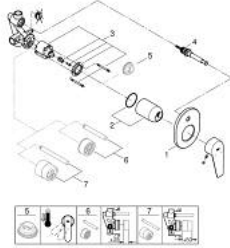

BAUEDGE 29 039 001 خلاط البانيو المزود بمقبض فردي مقاس 1/2 بوصة

وصف المنتج

• اللون: كروم

• تركيب مخفي

• مجموعة للتركيب النهائي

• rough-in set for wall mounted bath mixer

• قلب سيراميك GROHE SmoothControl 46 مم

• طلاء كروم GROHE LongLife

• محدد معدل تدفق قابل للتعديل

• محول آلي: حمام/دش

• عازل الترس والعمود

BAUEDGE 29 039 001 خلاط البانيو المزود بمقبض فردي مقاس 1/2 بوصة

الآن - 2018 ريمتس، قطع الغيار

1: غطاء مثقوب من المنتصف (رقم الطلب: 46772000)