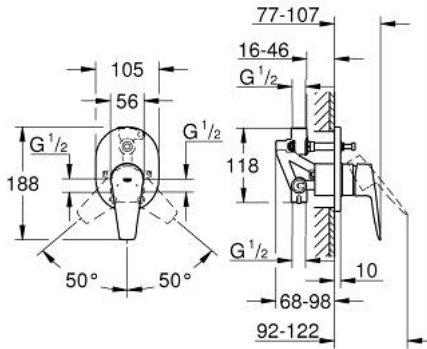

BAUEDGE 29 039 001 خلاط البانيو المزود بمقبض فردي مقاس 1/2 بوصة

وصف المنتج

• اللون: كروم

• تركيب مخفي

• مجموعة للتركيب النهائي

• rough-in set for wall mounted bath mixer

• قلب سيراميك GROHE SmoothControl 46 مم

• طلاء كروم GROHE LongLife

• محدد معدل تدفق قابل للتعديل

• محول آلي: حمام/دش

• عازل الترس والعمود

BAUEDGE 29 039 001 خلاط البانيو المزود بمقبض فردي مقاس 1/2 بوصة

الآن - 2018 ريمتس، قطع الغيار

1: غطاء مثقوب من المنتصف (رقم الطلب: 46772000)