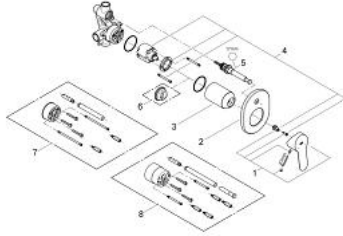

• محدد معدل تدفق قابل للتعديل

• محول آلي: حمام/دش

• عازل الترس والعامود

• محدد درجة الحرارة الاختياري

BAUEDGE 29 039 000 خلاط البانيو المزود بمقبض فردي

الآن - 2009 ريم سي د, قطع الغيار:

1: مقبض (46698000 رقم الطلب):

2: غطاء مثقوب من المنتصف (46772000 رقم الطلب):

3: غطاء (09038000 رقم الطلب):

4: خرطوشة (46048000 رقم الطلب):

5: محول (46737000 رقم الطلب):

6: محدد درجة الحرارة* (46308000 رقم الطلب):

7: طقم تطويلة* (46191000 رقم الطلب):