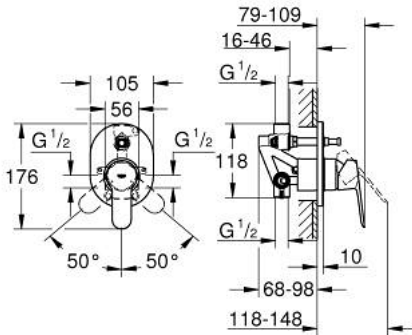

BAUEDGE 29 039 000 خلط البانيو المزود بمقبض فردي

وصف المنتج

• اللون: كروم

• تركيب مخفي

• مجموعة للتركيب النهائي

• هيكل مخفي (32 963 000)

• قلب سيراميك GROHE SmoothControl 46 مم

• طلاء كروم GROHE LongLife

• محدد معدل تدفق قابل للتعديل

• محول آلي: حمام/دش

• عازل الترس والعامود

• محدد درجة الحرارة الاختياري

BAUEDGE 29 039 000 خلاط البانيو المزود بمقبض فردي

الآن - 2009 ريم سي د, قطع الغيار:

1: مقبض (46698000 رقم الطلب):

2: غطاء مثقوب من المنتصف (46772000 رقم الطلب):

3: غطاء (09038000 رقم الطلب):

4: خرطوشة (46048000 رقم الطلب):

5: محول (46737000 رقم الطلب):

6: محدد درجة الحرارة* (46308000 رقم الطلب):

7: طقم تطويلة* (46191000 رقم الطلب):