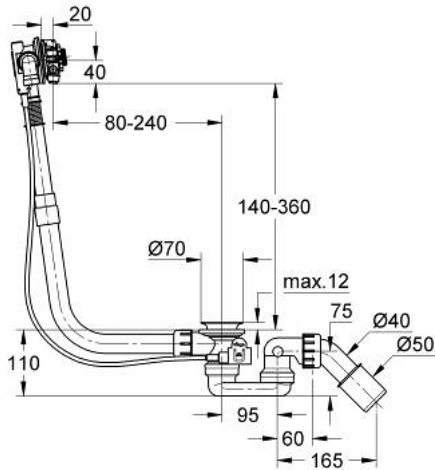

## TALENTOFILL 28 990 GN0 مدخل و طقم فيداج

وصف المنتج:

- اللون: brushed cool sunrise
- يلائم مغاطس الحمامات العادية
- بدون مجموعة تشذيب خارجية
- بمجمع قوارير و طبة خارجية بزاوية 45 درجة
- من دون جهاز منع التفريغ
- التركيب وفق المعيار DIN 1787
- مع جهاز منع التفريغ فقط
- النوع A2
- أو طقم الوصلات (28 995) Talentofill

## TALENTOFILL 28 990 GN0 مدخل و طقم فيداج

الآن - 2017 وي لوي, قطع الغيار:

1: مدخل بفلتر المياه (29009000 رقم الطلب).