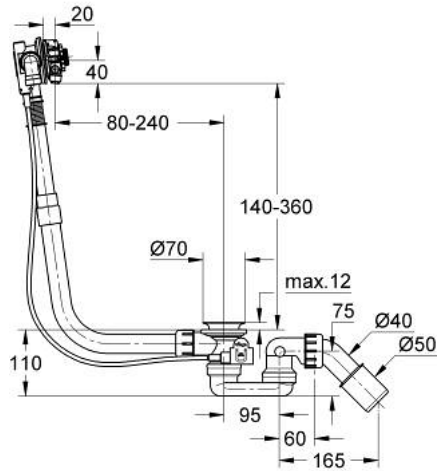

TALENTOFILL 28 990 000 مدخل و طقم فيداج

وصف المنتج

- اللون: كروم
- يلائم مغاطس الحمامات العادية
- بدون مجموعة تشذيب خارجية
- بمجمع قوارير و طبة خارجية بزاوية 45 درجة
- التركيب وفق المعيار DIN 1787
- النوع A2
- أو طقم الوصلات (28 995) Talentofill

TALENTOFILL 28 990 000 مدخل و طقم فيداج

الآن - 2007 س رام, قطع الغيار:

1: مدخل بفلتر المياه (29009000 رقم الطلب).