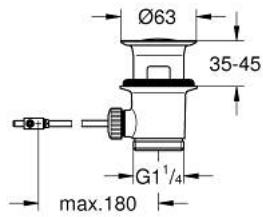

28 910 000 **GARNITURE DE VIDAGE 1 1/4"**

DESCRIPTION DU PRODUIT

- Couleur: chromé
- pour lavabo avec trop-plein
- pour lavabo/bidet
- complet
- GROHE LongLife finition durable

28 910 000 **GARNITURE DE VIDAGE 1 1/4"**

PIÈCES DE RECHANGE, janvier 1980 – now

1: Clapet de vidage (Numéro de commande 07182000)

2: Tige et rotule de vidage (Numéro de commande 07052000)